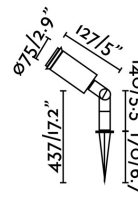

GARTEN-4 Lampe pique noir

Réf. 73111

Piquet d'extérieur de style moderne en ABS termo.

Caractéristiques

Ampoule:	1 x E27 PAR 38 MAX 15W LED
Ampoule incluse:	Non
Transformateur:	
Transformateur inclus:	Non
Tension:	100-240V
Fréquence de fonctionnement:	
IP:	44
Classe:	II
Matériel:	ABS termo
Ampoule recommandée:	17400
Description de l'ampoule recommandée:	AMPOULE E27 PAR38 LED 10W 4000K 850Lm
Longueur:	75 mm
Largeur:	75 mm
Hauteur:	437 mm
Diamètre:	75 Ø
Poids Net:	0.55 kg
Volume:	0.00317 m3