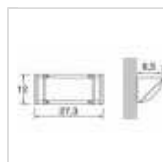

Surface mur et / ou plafond

SUR

301A-G05X1A-01

PHOTO NON CONTRACTUELLE

301A-G05X1A-01

Aplique pared SUR IP54 E27 60W Blanco

Téléchargement

Application Photo

Schéma de produit

Photo Produit

FICHE TECHNIQUE

Catalogue	Dopo
Famille	SUR
Application	Appliques mur et/ou plafonniers
Finition	Blanc
IP	54
Classe électrique	I
Tension	110V-240V AC
Douille	E27
Source livrée	Non
Classe énergétique	A++,A+,A,B,C,D,E
Profondeur (mm)	85
Largeur (mm)	273
Hauteur (mm)	120