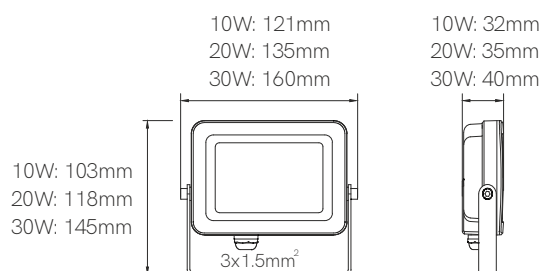

Sky

outdoor lighting

Technical Data

Outdoor spotlight with IK08.

Light

LED in 2.700K / 3.000K / 4.000K / 5.000K with IP65.

Finishes

White, black, gray and corten. Aluminium.

*4027 Optional black spike.

Sky 10W:

Sky 20W:

Sky 30W:

	Code	Color	Power	CCT	Lumens
Sky 10W	4254	○ White	10W	5.000K	1.150 lm
	4257	● Black	10W	5.000K	1.150 lm
Sky 20W	4263	○ White	20W	5.000K	2.450 lm
	4266	● Black	20W	5.000K	2.450 lm
	4401	● Corten	20W	2.700K	2.250 lm
	4402	● Corten	20W	4.000K	2.400 lm
Sky 30W	4271	○ White	30W	4.000K	3.600 lm
	4272	○ White	30W	5.000K	3.650 lm
	4276	● Gray	30W	3.000K	3.500 lm
	4279	● Corten	30W	2.700K	3.450 lm
	4280	● Corten	30W	4.000K	3.600 lm