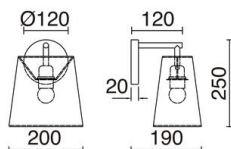

DONNÉES GENERALES

Catégorie	Saillie
Famille	Nemo
Finition	[01] White / [D2] Beige "Dreams"
Emplacement	Intérieur
Installation	Mur
Matériau du corps	Acier
Matériau de l'abat-jour	Tejido sintético
ETIM class	EC002892
EAN	8433264164119

SOURCES ET POUTRES LUMIÈRE

Sources	E27 HAL/LED Bulb/CFL G45 40W max.
Lampe incluse	Non
Faisceau	Diffuser

DONNÉES TECHNIQUES

Dimensions	Longueur x Largeur x La taille (mm): 200 x 200 x 250
IP	IP20
Classe de protection	Classe I
La fréquence	50/60 Hz
Tension d'entrée	110-240V AC V
Poids	0,5 Kg