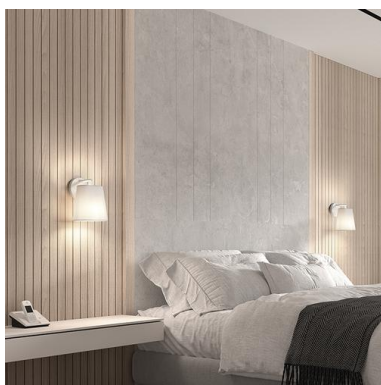

NEMO 1017A-G05X1A-01-D2

Applique NEMO E27 40W White Beige "Dreams"

La famille Nemo, fabriquée en acier, est composée d'appareils ménagers, de bureau et de lounge. Il est une option idéale pour les projets d'accueil où vous pouvez appliquer toutes les modalités de ce luminaire. Disponible dans différentes combinaisons de finitions d'écran (blanc, beige, noir et marron) et la base (noir et blanc).

DONNÉES GENERALES

Catégorie	Saillie
Famille	Nemo
Finition	[01] White / [D2] Beige "Dreams"
Emplacement	Intérieur
Installation	Mur
Matériau du corps	Acier
Matériau de l'abat-jour	Tejido sintético
ETIM class	EC002892
EAN	8433264164119

SOURCES ET POUTRES LUMIÈRE

Sources	E27 HAL/LED Bulb/CFL G45 40W max.
Lampe incluse	Non
Faisceau	Diffuser

DONNÉES TECHNIQUES

Dimensions	Longueur x Largeur x La taille (mm): 200 x 200 x 250
IP	IP20
Classe de protection	Classe I
La fréquence	50/60 Hz
Tension d'entrée	110-240V AC V
Poids	0,5 Kg