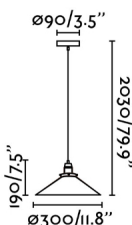

Suspension de style moderne en métal.

Caractéristiques générales

Fixation	Plafond
Genre	I
IP	20
Tension	100V-240V
Hertz	50/60Hz
Mètres de câble	1500mm
Tendeur inclus	Oui
Puissance Max.	15W

Matériel

Corps/Structure	Acier
Écran	Acier