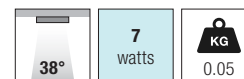

SOURCE GU10 7 watts

non dimmable

GU10-7W-NW 4 000 K • 560 lm	GU10-7W-WW 3 000 K • 540 lm

dimmable

GU10-7W-NWD 4 000 K • 560 lm	GU10-7W-WWD 3 000 K • 540 lm