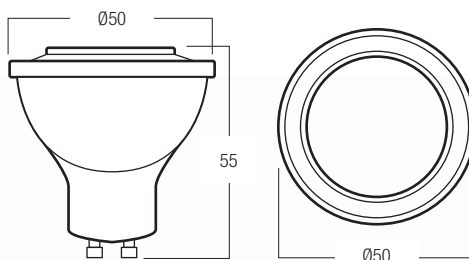

### SOURCE GU10 7 watts

*non dimmable*

GU10-7W-NW 4 000 K • 560 lm	GU10-7W-WW 3 000 K • 540 lm
--------------------------------	--------------------------------

*dimmable*

GU10-7W-NWD 4 000 K • 560 lm	GU10-7W-WWD 3 000 K • 540 lm
---------------------------------	---------------------------------