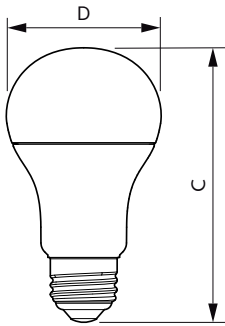

Données du produit

Caractéristiques générales	
Culot	E27 [E27]
Conforme à la directive RoHS UE	Oui
Durée de vie nominale (nom.)	15000 h
Référence de mesure du flux	Sphere
Niveau	CorePro

Photométries et colorimétries	
Code couleur	930 [CCT de 3 000 K]
Angle d'émission du faisceau (nom.)	200 °
Flux lumineux (nom.)	1055 lm
Couleur	Blanc (WH)
Température de couleur proximale (nom.)	3000 K
Efficacité lumineuse (valeur nominale)	100,00 lm/W
Variation des coordonnées trichromatiques en fonction du temps de fonctionnement	<6
Indice de rendu des couleurs (nom.)	90

Code barre produit 8719514329645

Code de commande 32964500

Numérateur - Quantité par kit 1

Conditionnement par carton 10

SAP - Matériaux 929003003102

Net Weight (Piece) 0,076 kg

Schéma dimensionnel

CorePro LEDbulb ND 10.5-75W A60 E27 930

Product	D	C
CorePro LEDbulb ND 10.5-75W A60 E27 930	60 mm	110 mm

Données photométriques

Spectral Power Distribution Colour

General uniform lighting

Lampes CorePro LEDbulb forme classique

Données photométriques