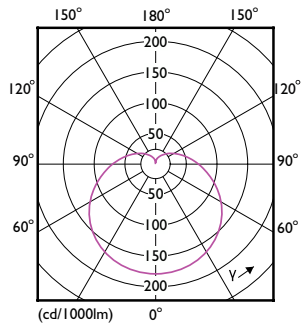

Données du produit

Caractéristiques générales	
Culot	E27 [E27]
Conforme à la directive RoHS UE	Oui
Durée de vie nominale (nom.)	15000 h
Référence de mesure du flux	Sphere
Niveau	CorePro

Photométries et colorimétries	
Code couleur	930 [CCT de 3 000 K]
Angle d'émission du faisceau (nom.)	200 °
Flux lumineux (nom.)	1055 lm
Couleur	Blanc (WH)
Température de couleur proximale (nom.)	3000 K
Efficacité lumineuse (valeur nominale)	100,00 lm/W
Variation des coordonnées trichromatiques en fonction du temps de fonctionnement	<6
Indice de rendu des couleurs (nom.)	90

Product	D	C
CorePro LEDbulb ND 10.5-75W A60 E27 930	60 mm	110 mm

Données photométriques

Spectral Power Distribution Colour

General uniform lighting

Lampes CorePro LEDbulb forme classique

Données photométriques

Light Distribution Diagram

Durée de vie

Life Expectancy Diagram

Lumen Maintenance Diagram