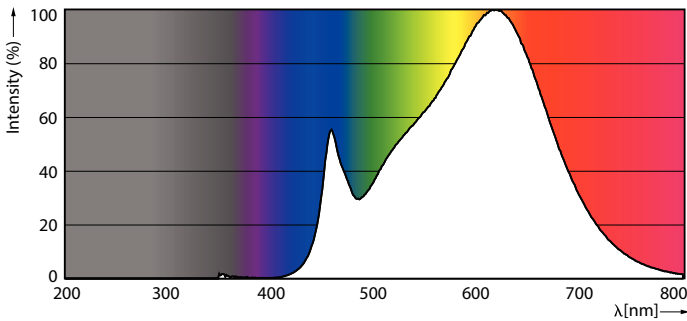

Données du produit

Caractéristiques générales	
Culot	E27 [E27]
Conforme à la directive RoHS UE	Oui
Durée de vie nominale (nom.)	15000 h
Référence de mesure du flux	Sphere
Niveau	CorePro

Photométries et colorimétries	
Code couleur	930 [CCT de 3 000 K]
Angle d'émission du faisceau (nom.)	200 °
Flux lumineux (nom.)	1055 lm
Couleur	Blanc (WH)
Température de couleur proximale (nom.)	3000 K
Efficacité lumineuse (valeur nominale)	100,00 lm/W
Variation des coordonnées trichromatiques en fonction du temps de fonctionnement	<6
Indice de rendu des couleurs (nom.)	90

LLMF à la fin de la durée de vie nominale (nom.)	70 %
--	------

Caractéristiques électriques	
Fréquence d'entrée	50 à 60 Hz
Puissance (valeur nominale)	10,5 W
Courant lampe (nom.)	83 mA
Puissance équivalente	75 W
Heure de démarrage (nom.)	0,5 s
Temps de chauffage à 60 % du flux lumineux (nom.)	0,5 s
Facteur de puissance (nom.)	0,5
Tension (nom.)	220-240 V

Product	D	C
CorePro LEDbulb ND 10.5-75W A60 E27 930	60 mm	110 mm

Données photométriques

Spectral Power Distribution Colour

General uniform lighting

Lampes CorePro LEDbulb forme classique

Données photométriques