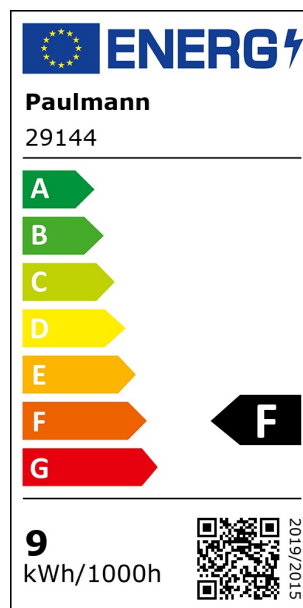

Artikelnummer:
29144

EAN-Nummer:
4000870291443

Name
LED ZB RGBW AGL E27 806lm 2200-6500K dim 230V

Hersteller
Paulmann

Kaufmännische Daten

VPE pro Masterkarton 1

Technische Daten

Anzahl Brennstellen	01
Bauform Leuchtmittel	Standardform
Bestückung Gesamt	9 W
Dimmbar	Ja
Dimmen	mit Smart Home
Energieverbrauch	9 kWh_1000h
Farbe	Matt
Farbtemperatur Bereich	2200 - 6500 K
Farbwechsel	Farbwechsel RGBW & Tunable White
Gewicht brutto	63 g
Gewicht netto	45 g
Lebensdauer	15000 h
Inklusive Leuchtmittel	✓
Material	Kunststoff
Scheinleistung	12 VA
Spannung	230 V
Stromstärke	52 mA
Technik	LED

Leuchtmitteldaten

Anlaufzeit bis 60% Lichtstrom	0 s
Bestückung	9 W
Energieverbrauch	9 kWh_1000h
Farbkonsistenz (SDCM)	6
Farbwiedergabeindex	> 80 Ra
Leistungsfaktor	0,69
Nennlichtstrom Bereich	806 lm
Lichtstromerhalt am Ende der Nennlebensdauer	93 %
Lichtstromwinkel	360 °
Schaltzyklen vorzeitiger Ausfall >=	50000
Scheinleistung	12 VA
Sockel/Fassung	E27
Entspricht Glühlampe	60 W
Spektrale Strahlungsverteilungskurve	SS_LED_6500K

Abmessungen

Abmessung (Höhe x Breite x Tiefe)	117 mm
Durchmesser	60 mm
Höhe Gesamt	117 mm

Kaufmännische Daten II

Zolltarifnummer	85395200
Ursprungsland	CN
Verpackungseinheit SAP	1

Energieeffizienzklasse (Spektrum A-G): F