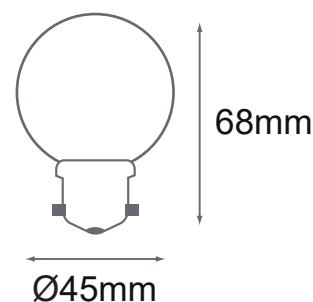

Puissance restituée : ≈9W

Dimmable : Non

Couleur : Jaune

EN 62 471 : Groupe 0

Dimensions (Ø x H): Ø45 x 68 mm

Emballage : Boite

EAN : 3701124416681

Paramètres Optiques

Température et humidité de travail :

-15 °C- +45 °C/10%-70%

Allumage : Immédiat

Angle : 240°

Matériaux utilisés : Aluminium + Polycarbonate

Durée de vie théorique de la LED : 30,000 Heures

ON/OFF > 100 000

Indice de protection IP : IP40

Poids Net : 0,012kg

Dimensions

Les normes internationales fixent la tolérance du flux lumineux et de la charge associée à ± 10 %. La température des couleurs est soumise à une tolérance pouvant aller jusqu'à +/-150° Kelvin par rapport à la valeur nominale