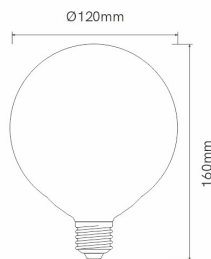

Referencia. *Reference.*
3521

 Categoría. *Category*

RETROFIT

GLOBO

 Color. *Color.*
BLANCO

 Dimensiones. *Dimensions.*

 Descripción. *Description.*

GLOBO LED 16W. 220/240V E27 2700K

 Fuente de Luz. *Light Source.*

Potencia.	<i>Power.</i>	16 W
Tensión.	<i>Voltage.</i>	220-240 VAC
Frecuencia.	<i>Frequency.</i>	50/60 HZ
Flujo Luminoso.	<i>Lumens.</i>	1600 Lm
Eficacia Luminica.	<i>Light Effectiveness.</i>	100 Lm/w
F.P.	<i>P.F.</i>	>0,9
Temperatura de Color.	<i>Color Temperature.</i>	2700K
CRI	<i>IRC</i>	>80
Ángulo lumínico.	<i>Beam Angles.</i>	360°
Regulación	<i>Dimmable.</i>	NO
UGR	<i>UGR</i>	-
MacAdam ELIPSE.	<i>MacAdam ELIPSE.</i>	-
Índice de protección.	<i>Protection Index.</i>	40
Clase	<i>Clase</i>	II
Temperatura Ambiente	<i>Room temperature</i>	+40/-20°C
Horas de Vida	<i>Hours of Life,</i>	25.000h.
Garantía	<i>Warranty.</i>	3 Años Years

 Datos Técnicos. *Data Sheet.*

Tipo led	<i>Led type</i>	SMD
Largo	<i>Long.</i>	-
Ancho	<i>Width.</i>	-
Alto	<i>High</i>	160 mm
Diametro	<i>Diameter.</i>	120 mm
Peso	<i>Net Weight.</i>	0,162 g
Tipo casquillo	<i>Type Holder</i>	E27
Material.	<i>Material.</i>	PC