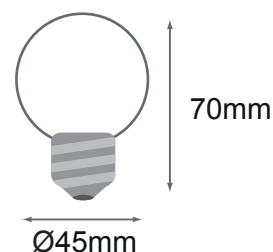

AMPOULES LED E27 - BLEU - 1W

REF : 7619

Ref. 7619

Culot : E27

Puissance absorbée : 1W

Dimmable : Non

Couleur : Bleu

Lumens : /

EN 62 471 : Groupe 0

Dimensions (Ø x H) : Ø45 x 70 mm

Emballage : Blister

EAN : 3701124415424

Paramètres Optiques

Efficacité Lumineuse : > 90%

Index Rendu Couleur (IRC) : /

Lumens / watt : / Lm/w

Angle : 240°

Matériaux utilisés : Aluminium + Polycarbonate

Durée de vie théorique de la LED : 30,000 Heures

ON/OFF > 100 000

Indice de protection IP : IP40

Poids Net : 0,018 Kg

*Les produits présentés dans les documents, offres commerciales, catalogues ou fiches techniques sont soumis à modification sans préavis.
Les caractéristiques ne deviennent contractuelles qu'après accord écrit de la direction de MIIDEX.*