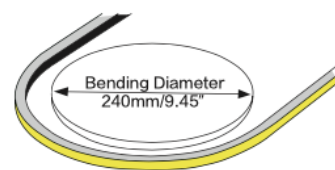

NEON LED - SI

24V IP67

Base SILICONE	Blanche	Coupe	Longueur MAX
Flux 2700K	587lm/M	0.05M	15M
Flux 3000K	607lm/M		
Flux 4000K	575lm/M		
Flux 5700K	580lm/M		
Flux CCT 2700-5300K	514/511/1024lm/M	0.05M	5M
Flux RGB (R/G/B/RGB)	66/220/35/320lm/M	0.125M	13M
RGBW (R/G/B/W/RGBW*)	63/192/57/219/531lm/M	0.125M	10M
Voltage	DC24V		
Puissance Monochrome	10W/M		
Puissance CCT/RGB/RGBW	15W/11W/15W/M		
Dimensions	15*16		
IP	67		
IK	08		
Test fil incandescent	650° réussi		
Garantie MONO COULEUR	5 ans		
Garantie RGB/RGBW/ CCT	3 ans		
IRC	>80		

Référence	désignation
889109/1	Neon led 1M Blanc 2700K
889110/1	Neon led 1M Blanc 3000K
889111/1	Neon led 1M Blanc 4000K
889112/1	Neon led 1M Blanc 5300K
889116/1	Neon led 1M RGB
889116W/1	Neon led 1M RGBW (W=2700K)
889116N/1	Neon led 1M RGBW (W=4000K)
889116C/1	Neon led 1M RGBW (W=5300K)
889117/1	Neon led 1M CCT 2700-5300K
8891RAIL	Rail Alu. 1000X19.2x17.8mm
8891CLIP	Clips de montage avec vis
8891CABLEFM5	Cable d'ext. 5M MALE/FEMELLE Mono
8891CABLERGB5	Cable d'ext. 5M MALE/FEMELLE RGB
8891CABLERGBW5	Cable d'ext. 5M MALE/FEMELLE RGBW
8891CABLECCT5	Cable d'ext. 5M MALE/FEMELLE CCT