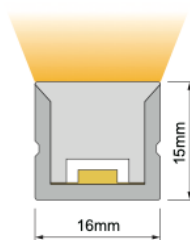

NEON LED - SI

24V IP67

Base SILICONE	Blanche	Coupe	Longueur MAX
Flux 2700K	587lm/M	0.05M	15M
Flux 3000K	607lm/M		
Flux 4000K	575lm/M		
Flux 5700K	580lm/M		
Flux CCT 2700-5300K	514/511/1024lm/M	0.05M	5M
Flux RGB (R/G/B/RGB)	66/220/35/320lm/M	0.125M	13M
RGBW (R/G/B/W/RGBW*)	63/192/57/219/531lm/M	0.125M	10M
Voltage	DC24V		
Puissance Monochrome	10W/M		
Puissance CCT/RGB/RGBW	15W/11W/15W/M		
Dimensions	15*16		
IP	67		
IK	08		
Test fil incandescent	650° réussi		
Garantie MONO COULEUR	5 ans		
Garantie RGB/RGBW/ CCT	3 ans		
IRC	>80		

Référence	désignation
889109/1	Neon led 1M Blanc 2700K
889110/1	Neon led 1M Blanc 3000K
889111/1	Neon led 1M Blanc 4000K
889112/1	Neon led 1M Blanc 5300K
889116/1	Neon led 1M RGB
889116W/1	Neon led 1M RGBW (W=2700K)
889116N/1	Neon led 1M RGBW (W=4000K)
889116C/1	Neon led 1M RGBW (W=5300K)
889117/1	Neon led 1M CCT 2700-5300K
8891RAIL	Rail Alu. 1000X19.2x17.8mm
8891CLIP	Clips de montage avec vis
8891CABLEFM5	Cable d'ext. 5M MALE/FEMELLE Mono
8891CABLERGB5	Cable d'ext. 5M MALE/FEMELLE RGB
8891CABLERGBW5	Cable d'ext. 5M MALE/FEMELLE RGBW
8891CABLECCT5	Cable d'ext. 5M MALE/FEMELLE CCT