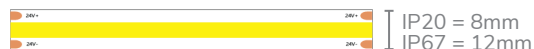

*En fonction du matériel utilisé

CARACTÉRISTIQUES TECHNIQUES

Puissance	Référence	IP	Température de couleur
5W	890561 □ □	-	-
		□ 0 IP20	□ 02 2700K □ 510 lm/m
		□ 5 IP67	□ 03 3000K □ 550 lm/m
			□ 04 4000K □ 627 lm/m

Coupe 5W = 50mm
 Longueur maximum conseillée = 5m

Puissance	Référence	IP	Température de couleur
10W	892561 □ □	-	-
		□ 0 IP20	□ 02 2700K □ 900 lm/m
		□ 5 IP67	□ 03 3000K □ 1000 lm/m
			□ 04 4000K □ 1150 lm/m
		□ 30	Bleu ■
		□ 31	Vert ■
		□ 32	Rouge ■

Coupe 10W = 50mm
 Longueur maximum conseillée = 5m

Puissance	Référence	IP	Température de couleur
15W	891561 □ □	-	-
		□ 0 IP20	□ 02 2700K □ 1380 lm/m
		□ 5 IP67	□ 03 3000K □ 1480 lm/m
			□ 04 4000K □ 1600 lm/m