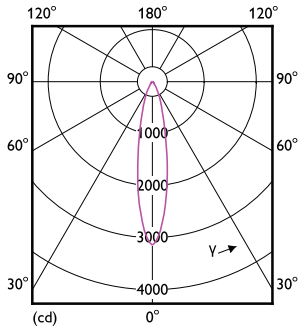

Données du produit

Caractéristiques générales		LLMF à la fin de la durée de vie nominale (nom.)	
Culot	E27 [E27]		70 %
Durée de vie nominale	15 000 h	Flux lumineux dans un cône à 90 ° (nominal)	750 lm
Cycle d'allumage	25 000	Caractéristiques électriques	
Lighting Technology	LED	Fréquence linéaire	50 to 60 Hz
Référence de mesure de flux	Narrow Cone	Fréquence d'entrée	50 à 60 Hz
Photométries et colorimétries		Consommation électrique	9 W
Code couleur	927 [CCT of 2700K]	Courant lampe (nom.)	55 mA
Angle d'émission du faisceau (nom.)	25 degré(s)	Puissance équivalente	60 W
Flux lumineux	750 lm	Heure de démarrage (nom.)	0,5 s
Intensité lumineuse (nom.)	3 600 cd	Temps de chauffe à 60 %	0,5 s
Couleur	Blanc chaud (WW)	Facteur de puissance (fraction)	0,7
Température de couleur corrélée (nom.)	2700 K	Tension (nom.)	220-240 V
Efficacité lumineuse (nominale)	83 lm/W	Températures	
Variation des coordonnées trichromatiques en fonction du temps de fonctionnement	<6	Température maximale du boîtier (nom.)	70 °C
Indice de rendu de couleur (IRC)	90		

Schéma dimensionnel

Product	D	C
CorePro LEDspot ND 9-60W 927 PAR38 25D	122 mm	134 mm

Données photométriques

Accent Lighting Spots - CorePro LEDspot ND 9-60W 927 PAR38 25D

Spectral Power Distribution Colour - CorePro LEDspot ND 9-60W 927 PAR38 25D

Lampes CorePro LEDspot PAR38

Données photométriques

Light Distribution Diagram - CorePro LEDspot ND 9-60W 927 PAR38 25D

Durée de vie

Life Expectancy Diagram - CorePro LEDspot ND 9-60W 927 PAR38 25D

Lumen Maintenance Diagram - CorePro LEDspot ND 9-60W 927 PAR38 25D