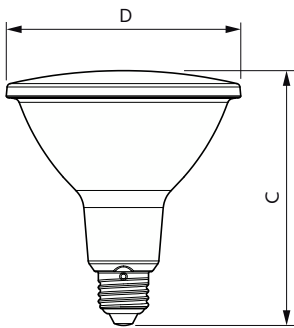

Données du produit

Caractéristiques générales		LLMF à la fin de la durée de vie nominale (nom.)	
Culot	E27 [E27]		70 %
Durée de vie nominale	15 000 h	Flux lumineux dans un cône à 90 ° (nominal)	750 lm
Cycle d'allumage	25 000	Caractéristiques électriques	
Lighting Technology	LED	Fréquence linéaire	50 to 60 Hz
Référence de mesure de flux	Narrow Cone	Fréquence d'entrée	50 à 60 Hz
Photométries et colorimétries		Consommation électrique	9 W
Code couleur	927 [CCT of 2700K]	Courant lampe (nom.)	55 mA
Angle d'émission du faisceau (nom.)	25 degré(s)	Puissance équivalente	60 W
Flux lumineux	750 lm	Heure de démarrage (nom.)	0,5 s
Intensité lumineuse (nom.)	3 600 cd	Temps de chauffe à 60 %	0,5 s
Couleur	Blanc chaud (WW)	Facteur de puissance (fraction)	0,7
Température de couleur corrélée (nom.)	2700 K	Tension (nom.)	220-240 V
Efficacité lumineuse (nominale)	83 lm/W	Températures	
Variation des coordonnées trichromatiques en fonction du temps de fonctionnement	<6	Température maximale du boîtier (nom.)	70 °C
Indice de rendu de couleur (IRC)	90		

Lampes CorePro LEDspot PAR38

Gestion et gradation

Variation de l'intensité lumineuse	Non
------------------------------------	-----

Matériaux et finitions

Finition ampoule	Transparent
Forme de l'ampoule	PAR38 [PAR 4,75 pouces/121 mm]

Schéma dimensionnel

Product	D	C
CorePro LEDspot ND 9-60W 927 PAR38 25D	122 mm	134 mm

Données photométriques

Accent Lighting Spots - CorePro LEDspot ND 9-60W 927 PAR38 25D

Spectral Power Distribution Colour - CorePro LEDspot ND 9-60W 927 PAR38 25D