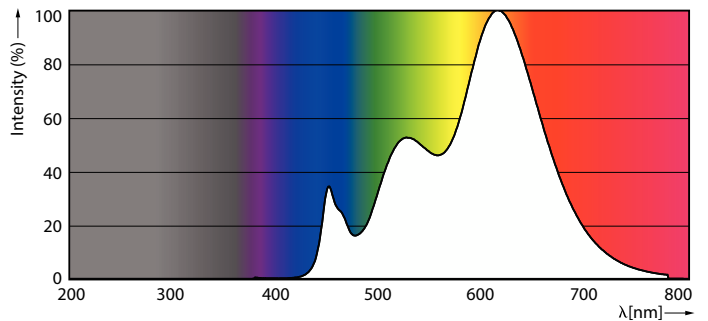

Accent Lighting Spots - CorePro LEDspot ND 9-60W 927 PAR38 25D

Spectral Power Distribution Colour - CorePro LEDspot ND 9-60W 927 PAR38 25D