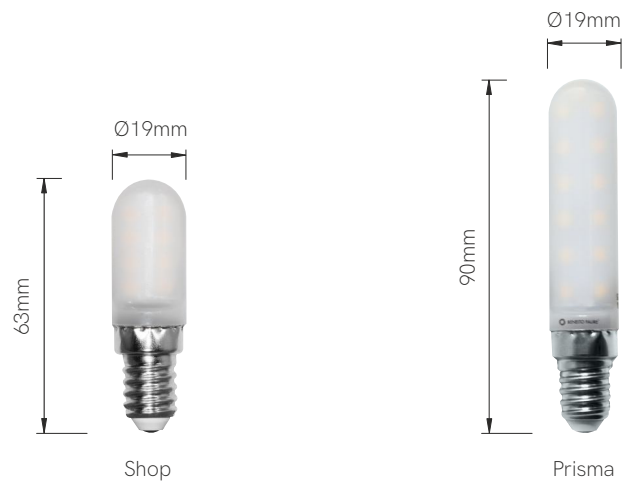

# Shop and Prisma retrofit

Technical Data  
E14 bulb.

Light  
LED in 3.000K.

44 IP	220/240 VAC	3 YEARS WARRANTY	25.000 HOURS
>0,3 PF	≥80 CRI	360°	50/60 Hz
+40°C -20°C	10/50		

	Code	Power	CCT	Type	Lumens
Shop	3450	2W	3.000K	E14	180 lm
Prisma	3474-M	4W	3.000K	E14	340 lm