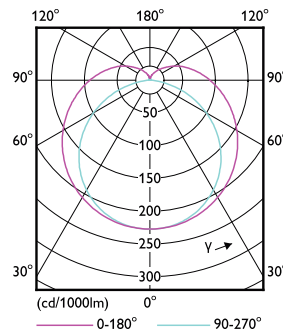

LEDtube MAS 14,7W G13 2300lm