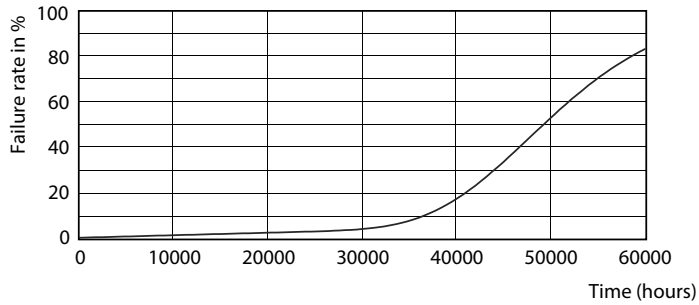

LEDtube 600mm 8W G5 830 1000lm

Tube LED MASTER LEDtube InstantFit HF T5

Données photométriques

LEDtube 600mm 8W G5 830 1000lm

Durée de vie

LEDtube 600mm 8W G5 830 1000lm

LEDtube 600mm 8W G5 830 1000lm

LEDtube 600mm 8W G5 830 1000lm