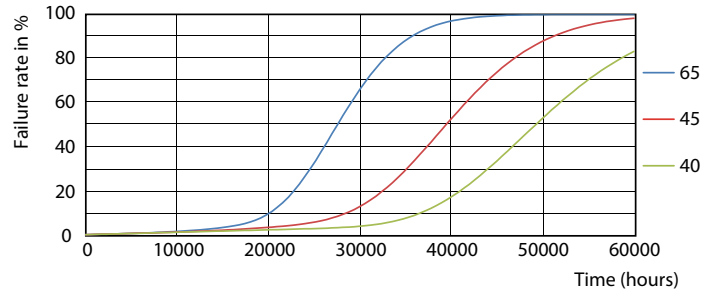

LEDtube 600mm 8W G5 830 1000lm

Tube LED MASTER LEDtube InstantFit HF T5

Données photométriques

LEDtube 600mm 8W G5 830 1000lm

Durée de vie

LEDtube 600mm 8W G5 830 1000lm

LEDtube 600mm 8W G5 830 1000lm

LEDtube 600mm 8W G5 830 1000lm