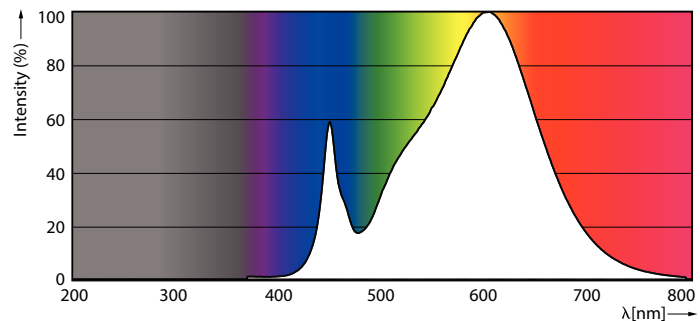

LEDtube 600mm 8W G5 830 1000lm