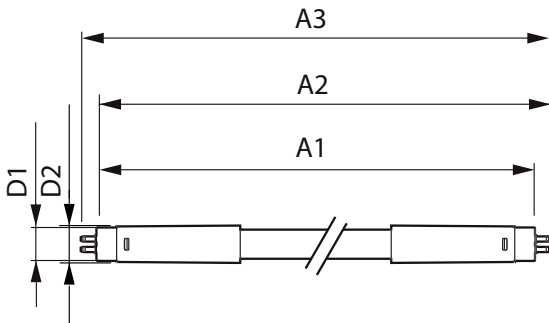

Tube LED MASTER LEDtube InstantFit HF T5

Température de stockage (max.)	65 °C
Température de stockage (min.)	-40 °C
Température maximum du boîtier (nom.)	65 °C
Gestion et gradation	
Intensité réglable	Non
Matériaux et finitions	
Longueur du produit	600 mm
Normes et recommandations	
Produit à faible consommation	oui
Classe énergétique	A+
Marques d'homologation	Déclaration CE RoHS compliance Certificat KEMA

Consommation d'énergie kWh/1 000 h	10 kWh
Données logistiques	
Code de produit complet	871869674323200
Nom du produit de la commande	MAS LEDtube HF 600mm HE 8W 830 T5
Code barre produit	8718696743232
Code de commande	74323200
Numérateur - Quantité par kit	1
Conditionnement par carton	10
N° de matériau (12NC)	929001390702
Poids net (pièce)	0.080 kg

Schéma dimensionnel

TLED 600mm 230V8W-14W 1050lm 160D 3000K

Product	D1	D2	A1	A2	A3
MAS LEDtube HF 600mm HE 8W 830 T5	15.5 mm	18.8 mm	549 mm	556.1 mm	563.2 mm

Données photométriques