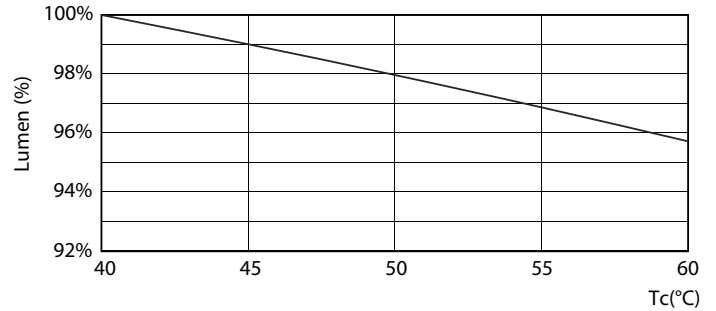

LEDtube 600mm 8W G5 830 1000lm

Tube LED MASTER LEDtube InstantFit HF T5

Données photométriques

LEDtube 600mm 8W G5 830 1000lm

Durée de vie

LEDtube 600mm 8W G5 830 1000lm

LEDtube 600mm 8W G5 830 1000lm

LEDtube 600mm 8W G5 830 1000lm