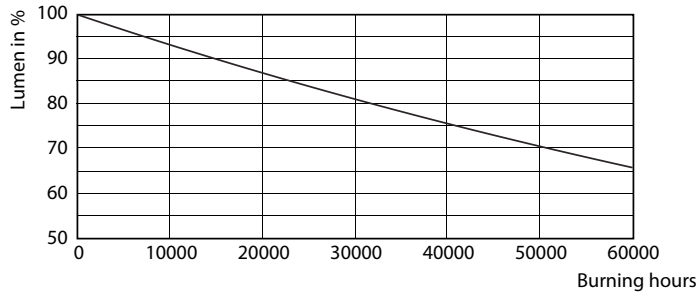

Données du produit

Caractéristiques générales		LLMF à la fin de la durée de vie nominale (nom.)	
Culot	G5 [G5]		70 %
Durée de vie nominale (nom.)	50000 h	Caractéristiques électriques	
Cycle d'allumage	50000X	Puissance (valeur nominale)	8 W
B50L70	50000 h	Courant lampe (max.)	350 mA
Photométries et Colorimétries		Courant lampe (min.)	150 mA
Code couleur	830 [CCT de 3000 K]	Heure de démarrage (nom.)	0.5 s
Flux lumineux (nom.)	1000 lm	Temps de chauffage à 60% du flux lumineux (nom.)	0.5 s
Flux lumineux (nominal) (nom.)	1000 lm	Facteur de puissance (nom.)	0.9
Température de couleur proximale (nom.)	3000 K	Tension (nom.)	40-60 V
Variation des coordonnées trichromatiques en fonction du temps de fonctionnement	<6	Températures	
Indice de rendu des couleurs (nom.)	83	T-ambiante (max.)	45 °C
		Température ambiante (min.)	-20 °C

LEDtube 600mm 8W G5 830 1000lm

Tube LED MASTER LEDtube InstantFit HF T5

Données photométriques

LEDtube 600mm 8W G5 830 1000lm

Durée de vie

LEDtube 600mm 8W G5 830 1000lm

LEDtube 600mm 8W G5 830 1000lm

LEDtube 600mm 8W G5 830 1000lm