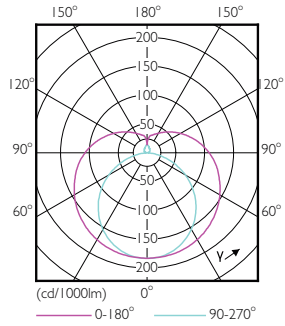

Données du produit

Caractéristiques générales		LLMF à la fin de la durée de vie nominale (nom.)	
Culot	G5 [G5]		70 %
Durée de vie nominale (nom.)	50000 h	Caractéristiques électriques	
Cycle d'allumage	50000X	Puissance (valeur nominale)	8 W
B50L70	50000 h	Courant lampe (max.)	350 mA
Photométries et Colorimétries		Courant lampe (min.)	150 mA
Code couleur	830 [CCT de 3000 K]	Heure de démarrage (nom.)	0.5 s
Flux lumineux (nom.)	1000 lm	Temps de chauffage à 60% du flux lumineux (nom.)	0.5 s
Flux lumineux (nominal) (nom.)	1000 lm	Facteur de puissance (nom.)	0.9
Température de couleur proximale (nom.)	3000 K	Tension (nom.)	40-60 V
Variation des coordonnées trichromatiques en fonction du temps de fonctionnement	<6	Températures	
Indice de rendu des couleurs (nom.)	83	T-ambiante (max.)	45 °C
		Température ambiante (min.)	-20 °C

Schéma dimensionnel

TLED 600mm 230V8W-14W 1050lm 160D 3000K

Product	D1	D2	A1	A2	A3
MAS LEDtube HF 600mm HE 8W 830 T5	15.5 mm	18.8 mm	549 mm	556.1 mm	563.2 mm

Données photométriques

General Uniform Lighting
TLED 600 x 1 TLED 600 8W 830 1000lm
L 1000lm
Page 10

LEDtube 600mm 8W G5 830 1000lm

Tube LED MASTER LEDtube InstantFit HF T5

Données photométriques

LEDtube 600mm 8W G5 830 1000lm

Durée de vie

LEDtube 600mm 8W G5 830 1000lm

LEDtube 600mm 8W G5 830 1000lm

LEDtube 600mm 8W G5 830 1000lm