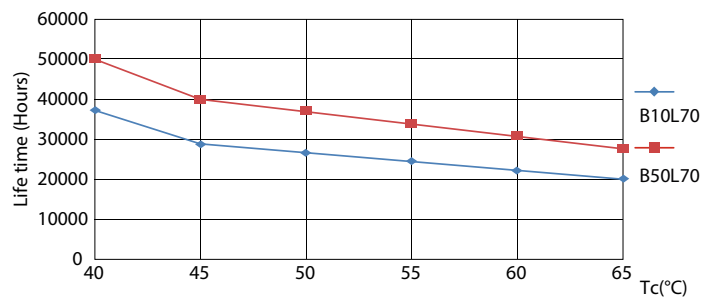

Tube LED MASTER LEDtube InstantFit HF T5

Durée de vie

LEDtube 600mm 8W G5 830 1000lm