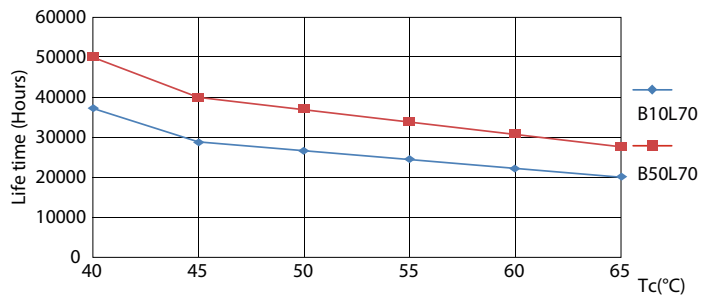

Tube LED MASTER LEDtube InstantFit HF T5

Durée de vie

LEDtube 600mm 8W G5 830 1000lm