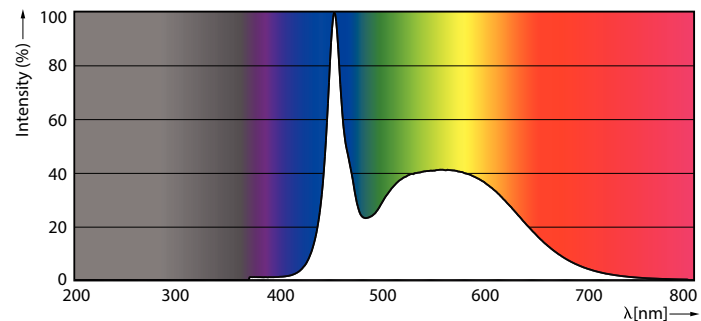

LEDtube 1500mm 20W G5 865 3000lm