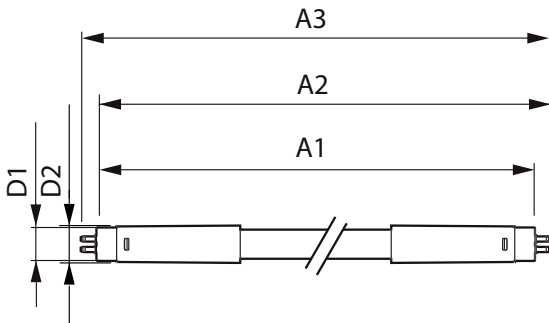

Tube LED MASTER LEDtube InstantFit HF T5

Température de stockage (max.)	65 °C
Température de stockage (min.)	-40 °C
Température maximum du boîtier (nom.)	65 °C
Gestion et gradation	
Intensité réglable	Non
Matériaux et finitions	
Longueur du produit	1500 mm
Normes et recommandations	
Produit à faible consommation	oui
Classe énergétique	A++
Marques d'homologation	Déclaration CE RoHS compliance Certificat KEMA

Consommation d'énergie kWh/1 000 h	24 kWh
Données logistiques	
Code de produit complet	871869674339300
Nom du produit de la commande	MAS LEDtube HF 1500mm HE 20W 865 T5
Code barre produit	8718696743393
Code de commande	74339300
Numérateur - Quantité par kit	1
Conditionnement par carton	10
N° de matériau (12NC)	929001391502
Poids net (pièce)	0.200 kg

Schéma dimensionnel

TLED 1500mm 230V17W-35W 2600lm 160D 650

Product	D1	D2	A1	A2	A3
MAS LEDtube HF 1500mm HE 20W	15.5 mm	18.8 mm	1449 mm	1456.1 mm	1463.2 mm
865 T5					

Données photométriques