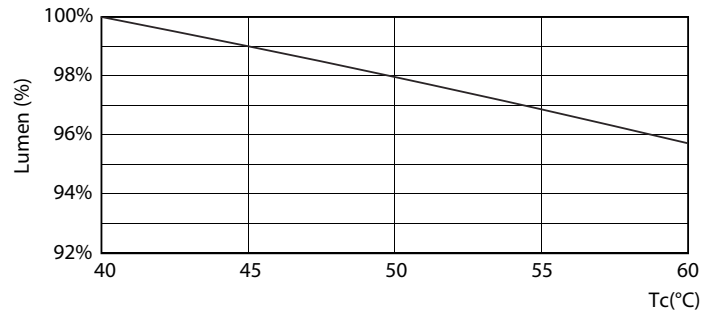

Données du produit

Caractéristiques générales		LLMF à la fin de la durée de vie nominale (nom.)	
Culot	G5 [G5]		70 %
Durée de vie nominale (nom.)	50000 h	Caractéristiques électriques	
Cycle d'allumage	50000X	Puissance (valeur nominale)	20 W
B50L70	50000 h	Courant lampe (max.)	350 mA
Photométries et Colorimétries		Courant lampe (min.)	150 mA
Code couleur	865 [CCT de 6500 K]	Heure de démarrage (nom.)	0.5 s
Flux lumineux (nom.)	3000 lm	Temps de chauffage à 60% du flux lumineux (nom.)	0.5 s
Flux lumineux (nominal) (nom.)	3000 lm	Facteur de puissance (nom.)	0.9
Température de couleur proximale (nom.)	6500 K	Tension (nom.)	120-160 V
Variation des coordonnées trichromatiques en fonction du temps de fonctionnement	<6	Températures	
Indice de rendu des couleurs (nom.)	83	T-ambiante (max.)	45 °C
		Température ambiante (min.)	-20 °C

LEDtube 1500mm 20W G5 865 3000lm

Tube LED MASTER LEDtube InstantFit HF T5

Données photométriques

LEDtube 600mm 8W G5 830 1000lm

Durée de vie

LEDtube 600mm 8W G5 830 1000lm

LEDtube 600mm 8W G5 830 1000lm

LEDtube 600mm 8W G5 830 1000lm