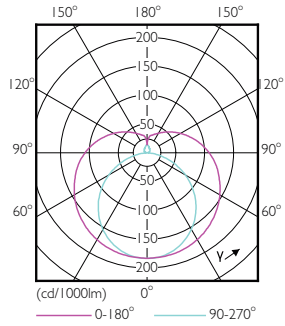

Données du produit

Caractéristiques générales		LLMF à la fin de la durée de vie nominale (nom.)	
Culot	G5 [G5]		70 %
Durée de vie nominale (nom.)	50000 h	Caractéristiques électriques	
Cycle d'allumage	50000X	Puissance (valeur nominale)	20 W
B50L70	50000 h	Courant lampe (max.)	350 mA
Photométries et Colorimétries		Courant lampe (min.)	150 mA
Code couleur	865 [CCT de 6500 K]	Heure de démarrage (nom.)	0.5 s
Flux lumineux (nom.)	3000 lm	Temps de chauffage à 60% du flux lumineux (nom.)	0.5 s
Flux lumineux (nominal) (nom.)	3000 lm	Facteur de puissance (nom.)	0.9
Température de couleur proximale (nom.)	6500 K	Tension (nom.)	120-160 V
Variation des coordonnées trichromatiques en fonction du temps de fonctionnement	<6	Températures	
Indice de rendu des couleurs (nom.)	83	T-ambiante (max.)	45 °C
		Température ambiante (min.)	-20 °C

Schéma dimensionnel

TLED 1500mm 230V17W-35W 2600lm 160D 650

Product	D1	D2	A1	A2	A3
MAS LEDtube HF 1500mm HE 20W	15.5 mm	18.8 mm	1449 mm	1456.1 mm	1463.2 mm
865 T5					

Données photométriques

General Uniform Lighting
Tubo gral 1 x tubo gral 20W 35W 2600lm
L: 1500mm
D: 1600mm
H: 1000mm
Page 10

LEDtube 1500mm 20W G5 865 3000lm

Tube LED MASTER LEDtube InstantFit HF T5

Données photométriques

LEDtube 600mm 8W G5 830 1000lm

Durée de vie

LEDtube 600mm 8W G5 830 1000lm

LEDtube 600mm 8W G5 830 1000lm

LEDtube 600mm 8W G5 830 1000lm