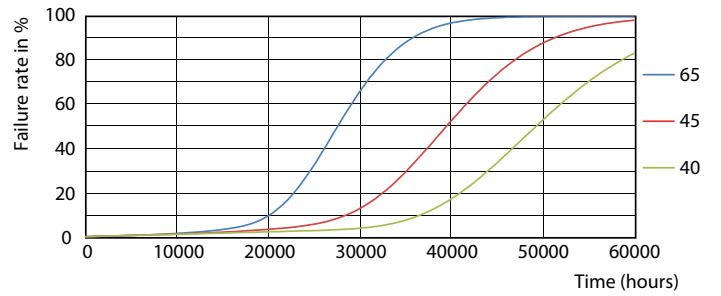

LEDtube 1500mm 20W G5 865 3000lm

Tube LED MASTER LEDtube InstantFit HF T5

Données photométriques

LEDtube 600mm 8W G5 830 1000lm

Durée de vie

LEDtube 600mm 8W G5 830 1000lm

LEDtube 600mm 8W G5 830 1000lm

LEDtube 600mm 8W G5 830 1000lm