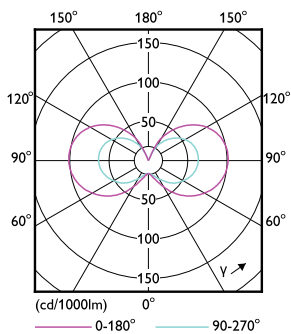

Données du produit

Caractéristiques générales		LLMF à la fin de la durée de vie nominale (nom.)	
Culot	G4 [G4]		70 %
Conforme à la directive RoHS UE	Oui	Caractéristiques électriques	
Durée de vie nominale (nom.)	15000 h	Fréquence d'entrée	- Hz
Cycle d'allumage	50000X	Puissance (valeur nominale)	1,8 W
Type technique	1.8-20W	Courant lampe (nom.)	260 mA
Référence de mesure du flux	Sphere	Puissance équivalente	20 W
Photométries et Colorimétries		Heure de démarrage (nom.)	0,5 s
Code couleur	830 [CCT de 3 000 K]	Temps de chauffage à 60 % du flux lumineux (nom.)	0.5 s
Angle d'émission du faisceau (nom.)	300 °	Facteur de puissance (nom.)	0.6
Flux lumineux (nom.)	215 lm	Tension (nom.)	ac electronic 12 V
Couleur	Blanc (WH)	Températures	
Température de couleur proximale (nom.)	3000 K	Température maximale du boîtier (nom.)	80 °C
Efficacité lumineuse (valeur nominale)	119,00 lm/W		
Variation des coordonnées trichromatiques en fonction du temps de fonctionnement	<6		
Indice de rendu des couleurs (nom.)	80		

Schéma dimensionnel

Capsule G4 1.9W-20W 200lm 3000K Non-Dim

Product	D	C
CorePro LEDcapsuleLV 1.8-20W G4 830	13 mm	35 mm

Données photométriques

LEDcapsule LV 1,8W G4

LEDcapsule LV 1,8W G4 830

CorePro LEDcapsule LV