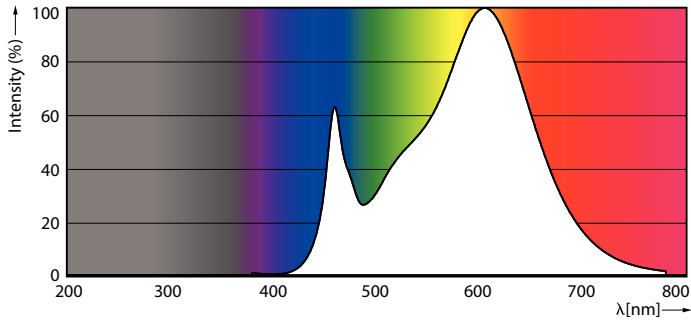

CorePro LEDcapsule LV

Données photométriques

LEDcapsule LV 1,8W G4 830