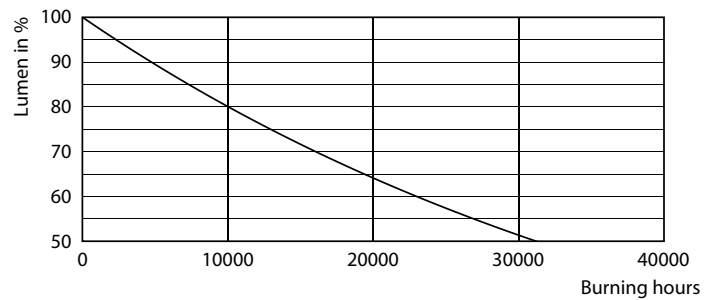

Données du produit

Caractéristiques générales		LLMF à la fin de la durée de vie nominale (nom.)	
Culot	G4 [G4]		70 %
Conforme à la directive RoHS UE	Oui	Caractéristiques électriques	
Durée de vie nominale (nom.)	15000 h	Fréquence d'entrée	- Hz
Cycle d'allumage	50000X	Puissance (valeur nominale)	1,8 W
Type technique	1.8-20W	Courant lampe (nom.)	260 mA
Référence de mesure du flux	Sphere	Puissance équivalente	20 W
Photométries et Colorimétries		Heure de démarrage (nom.)	0,5 s
Code couleur	830 [CCT de 3 000 K]	Temps de chauffage à 60 % du flux lumineux (nom.)	0.5 s
Angle d'émission du faisceau (nom.)	300 °	Facteur de puissance (nom.)	0.6
Flux lumineux (nom.)	215 lm	Tension (nom.)	ac electronic 12 V
Couleur	Blanc (WH)	Températures	
Température de couleur proximale (nom.)	3000 K	Température maximale du boîtier (nom.)	80 °C
Efficacité lumineuse (valeur nominale)	119,00 lm/W		
Variation des coordonnées trichromatiques en fonction du temps de fonctionnement	<6		
Indice de rendu des couleurs (nom.)	80		

Données photométriques

LEDcapsule LV 1,8W G4 830

Durée de vie

15K LED

15K LMP