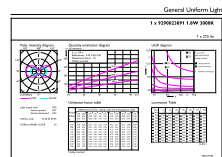

Données du produit

Caractéristiques générales		LLMF à la fin de la durée de vie nominale (nom.)	
Culot	G4 [G4]		70 %
Conforme à la directive RoHS UE	Oui	Caractéristiques électriques	
Durée de vie nominale (nom.)	15000 h	Fréquence d'entrée	- Hz
Cycle d'allumage	50000X	Puissance (valeur nominale)	1,8 W
Type technique	1.8-20W	Courant lampe (nom.)	260 mA
Référence de mesure du flux	Sphere	Puissance équivalente	20 W
Photométries et Colorimétries		Heure de démarrage (nom.)	0,5 s
Code couleur	830 [CCT de 3 000 K]	Temps de chauffage à 60 % du flux lumineux (nom.)	0.5 s
Angle d'émission du faisceau (nom.)	300 °	Facteur de puissance (nom.)	0.6
Flux lumineux (nom.)	215 lm	Tension (nom.)	ac electronic 12 V
Couleur	Blanc (WH)	Températures	
Température de couleur proximale (nom.)	3000 K	Température maximale du boîtier (nom.)	80 °C
Efficacité lumineuse (valeur nominale)	119,00 lm/W		
Variation des coordonnées trichromatiques en fonction du temps de fonctionnement	<6		
Indice de rendu des couleurs (nom.)	80		

Schéma dimensionnel

Capsule G4 1.9W-20W 200lm 3000K Non-Dim

Product	D	C
CorePro LEDcapsuleLV 1.8-20W G4 830	13 mm	35 mm

Données photométriques

LEDcapsule LV 1,8W G4

LEDcapsule LV 1,8W G4 830

CorePro LEDcapsule LV