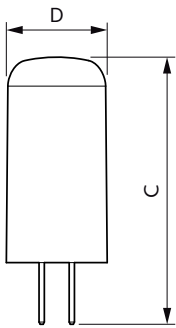

Données du produit

Caractéristiques générales		LLMF à la fin de la durée de vie nominale (nom.)	
Culot	G4 [G4]		70 %
Conforme à la directive RoHS UE	Oui	Caractéristiques électriques	
Durée de vie nominale (nom.)	15000 h	Fréquence d'entrée	- Hz
Cycle d'allumage	50000X	Puissance (valeur nominale)	1,8 W
Type technique	1.8-20W	Courant lampe (nom.)	260 mA
Référence de mesure du flux	Sphere	Puissance équivalente	20 W
Photométries et Colorimétries		Heure de démarrage (nom.)	0,5 s
Code couleur	830 [CCT de 3 000 K]	Temps de chauffage à 60 % du flux lumineux (nom.)	0.5 s
Angle d'émission du faisceau (nom.)	300 °	Facteur de puissance (nom.)	0.6
Flux lumineux (nom.)	215 lm	Tension (nom.)	ac electronic 12 V
Couleur	Blanc (WH)	Températures	
Température de couleur proximale (nom.)	3000 K	Température maximale du boîtier (nom.)	80 °C
Efficacité lumineuse (valeur nominale)	119,00 lm/W		
Variation des coordonnées trichromatiques en fonction du temps de fonctionnement	<6		
Indice de rendu des couleurs (nom.)	80		

Schéma dimensionnel

Capsule G4 1.9W-20W 200lm 3000K Non-Dim

Product	D	C
CorePro LEDcapsuleLV 1.8-20W G4 830	13 mm	35 mm

Données photométriques

LEDcapsule LV 1,8W G4

LEDcapsule LV 1,8W G4 830

CorePro LEDcapsule LV