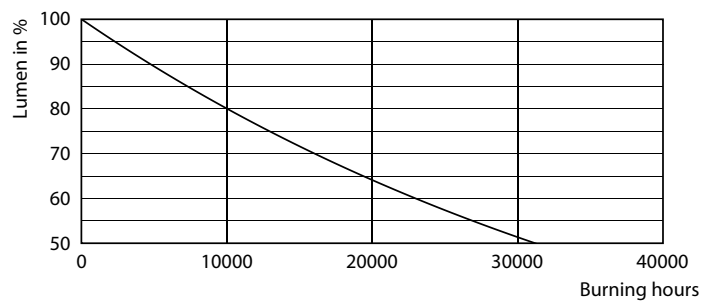

CorePro LEDcapsule LV

Données photométriques

LEDcapsule LV 1W G4 830

Durée de vie

15K LED

15K LMP