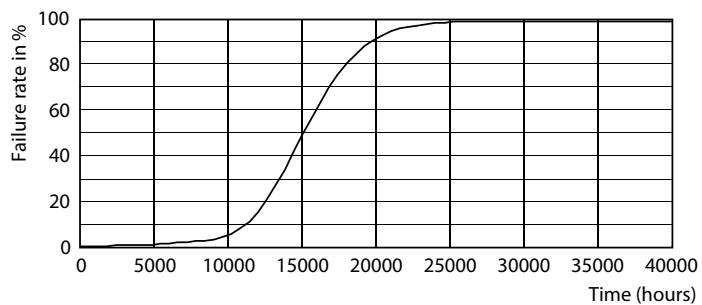

CorePro LEDcapsule LV

Données photométriques

LEDcapsule LV 1W G4 830

Durée de vie

15K LED

15K LMP