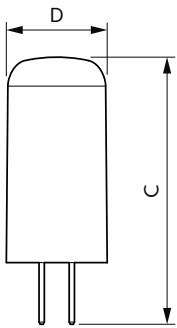

Schéma dimensionnel

Capsule G4 1W-10W 100lm 3000K Non-Dim

Product	D	C
CorePro LEDcapsuleLV 1-10W G4 830	13 mm	35 mm

Données photométriques

LEDcapsule LV 1W G4 830

LEDcapsule LV 1W G4

CorePro LEDcapsule LV

Données photométriques