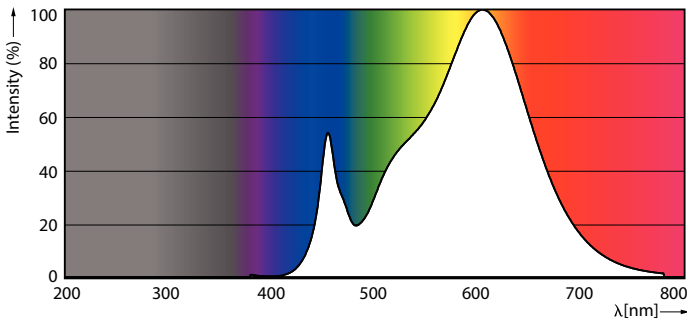

Données photométriques

LEDcapsule LV 1W G4 830