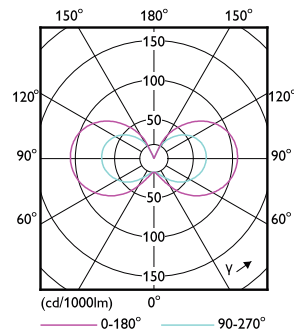

Données du produit

Caractéristiques générales	
Culot	G4 [G4]
Conforme à la directive RoHS UE	Oui
Durée de vie nominale (nom.)	15000 h
Cycle d'allumage	50000X
Type technique	1-10W
Référence de mesure du flux	Sphere

Photométries et Colorimétries	
Code couleur	830 [CCT de 3 000 K]
Angle d'émission du faisceau (nom.)	300 °
Flux lumineux (nom.)	120 lm
Couleur	Blanc (WH)
Température de couleur proximale (nom.)	3000 K
Efficacité lumineuse (valeur nominale)	120,00 lm/W
Variation des coordonnées trichromatiques en fonction du temps de fonctionnement	<6
Indice de rendu des couleurs (nom.)	80

Schéma dimensionnel

Capsule G4 1W-10W 100lm 3000K Non-Dim

Product	D	C
CorePro LEDcapsuleLV 1-10W G4 830	13 mm	35 mm

Données photométriques

LEDcapsule LV 1W G4 830

LEDcapsule LV 1W G4

CorePro LEDcapsule LV

Données photométriques