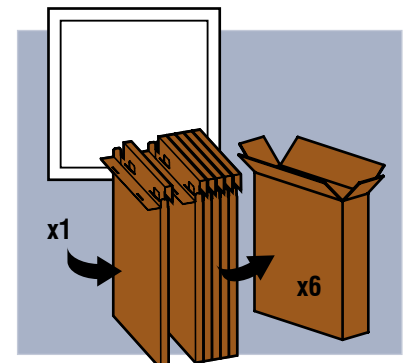

Écarteur d'isolant pour panneau ECARTEURLAINE 

Dimensions théoriques	Dimensions réelles en mm		
	L.	I.	H.
600x600	595	595	26

SERIE Z
Vente uniquement par MASTER CARTON de 6 sans emballage unitaire. Alimentation à commander séparément.

SERIE U
Emballage unitaire dans Master carton de 6.
Vente par MASTER CARTON uniquement. Alimentation à commander séparément.

SIGNCOMPLEX FRANCE

www.signcomplex-france.com • 44 chemin de la Bruyère, 69570 Dardilly • Tel: 04 78 47 53 86