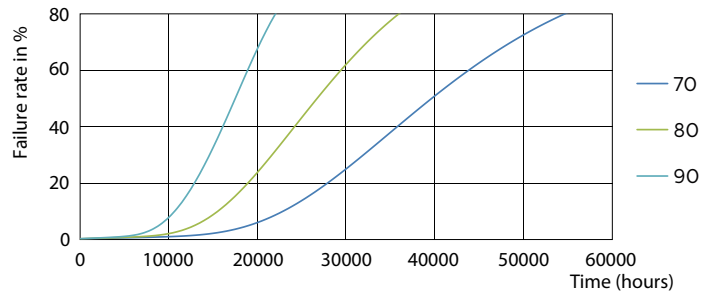

CorePro LED PLC

Durée de vie

LEDtube PLC 100mm 9W G24D-3 830 950lm

LEDtube PLC 100mm 9W G24D-3 830 950lm

LEDtube PLC 100mm 9W G24D-3 830 950lm