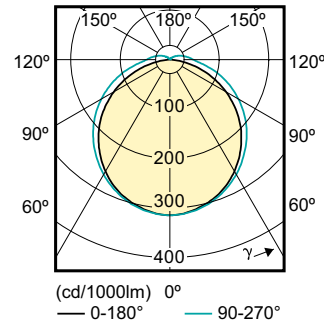

CorePro LED PLC

Désignation Produit	CorePro LED PLC 8.5W 830 2P G24d-3
Code barre produit (EAN)	8718696541234
Code de commande	54123400
Unité d'emballage	1

Conditionnement par carton	10
Code industriel (12NC)	929001201202
Poids net (pièce)	0.090 kg

Schéma dimensionnel

Product	D1	D2	A1	A2	A3
CorePro LED PLC 8.5W 830 2P G24d-3	24,3 mm	28,4 mm	128,8 mm	148 mm	170,6 mm

Données photométriques

LEDtube PLC 100mm 9W G24D-3 830 950lm