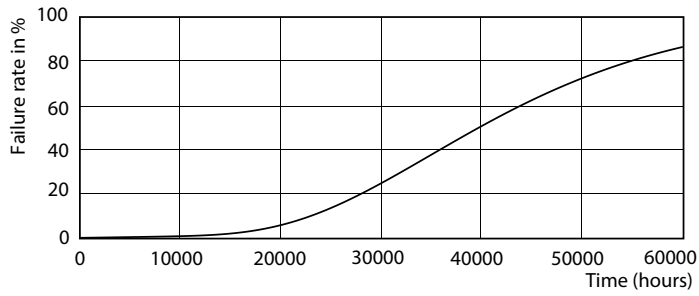

CorePro LED PLC

Durée de vie

LEDtube PLC 100mm 9W G24D-3 830 950lm