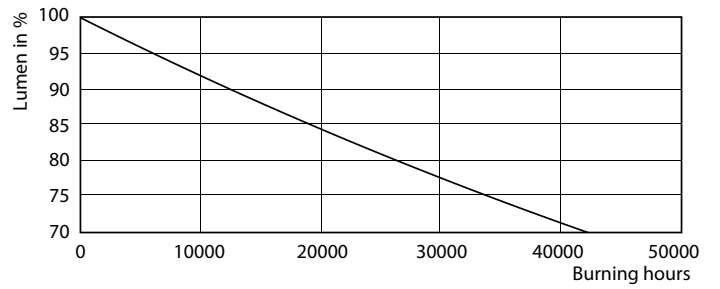

LEDtube PLC 100mm 9W G24D-3 830 950lm

LEDtube PLC 100mm 9W G24D-3 830 950lm

LEDtube PLC 100mm 9W G24D-3 830 950lm