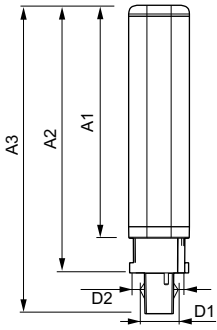

CorePro LED PLC

Désignation Produit	CorePro LED PLC 8.5W 830 2P G24d-3
Code barre produit (EAN)	8718696541234
Code de commande	54123400
Unité d'emballage	1

Conditionnement par carton	10
Code industriel (12NC)	929001201202
Poids net (pièce)	0.090 kg

Schéma dimensionnel

LEDtube PLC 8.5W G24d-3/830 2P