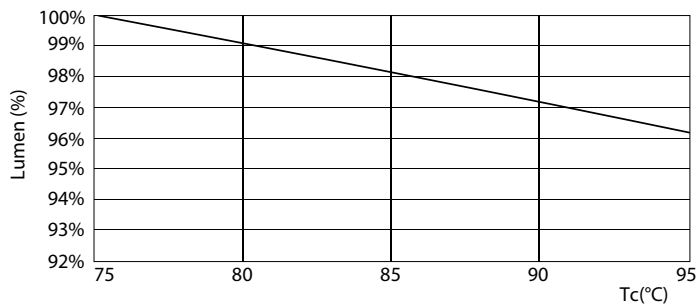

### Données du produit

Caractéristiques générales	
Culot	G24Q-3 [ G24q-3]
Conforme à la directive RoHS UE	Oui
Durée de vie nominale (nom.)	30000 h
Cycle d'allumage	50000X
Photométries et Colorimétries	
Code couleur	830 [ CCT de 3000 K]
Flux lumineux (nom.)	950 lm
Température de couleur proximale (nom.)	3000 K
Variation des coordonnées trichromatiques en fonction du temps de fonctionnement	<6
Indice de rendu des couleurs (nom.)	83
LLMF à la fin de la durée de vie nominale (nom.)	70 %
Caractéristiques électriques	
Fréquence d'entrée	30000-80000 Hz
Puissance (valeur nominale)	9 W
Courant lampe (max.)	400 mA
Courant lampe (min.)	250 mA
Heure de démarrage (nom.)	0,5 s
Temps de chauffage à 60% du flux lumineux (nom.)	0,5 s
Facteur de puissance (nom.)	0,9

## Durée de vie

LEDtube PLC 100mm 9W G24Q-3 830 950lm

LEDtube PLC 100mm 9W G24Q-3 830 950lm

LEDtube PLC 100mm 9W G24Q-3 830 950lm

LEDtube PLC 100mm 9W G24Q-3 830 950lm

LEDtube PLC 100mm 9W G24Q-3 830 950lm