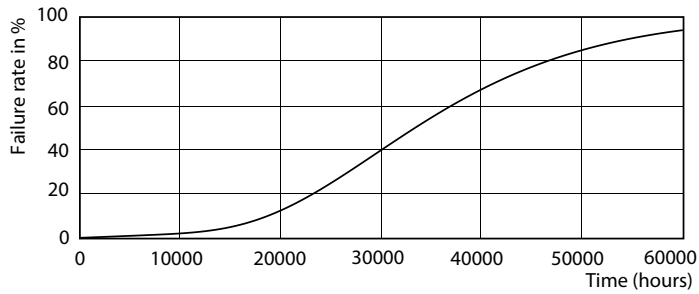

CorePro LED PLC

Durée de vie