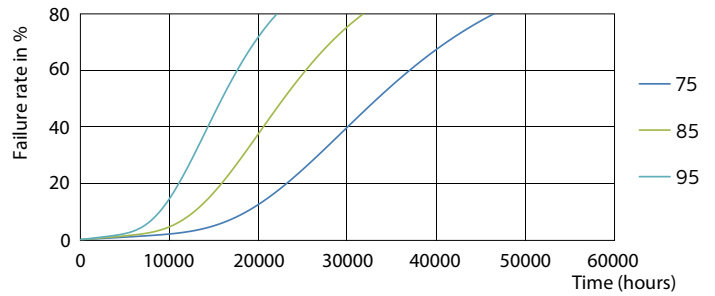

CorePro LED PLC

Durée de vie