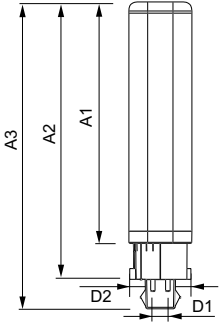

### Données du produit

Caractéristiques générales	
Culot	G24Q-3 [ G24q-3]
Conforme à la directive RoHS UE	Oui
Durée de vie nominale (nom.)	30000 h
Cycle d'allumage	50000X
Photométries et Colorimétries	
Code couleur	830 [ CCT de 3000 K]
Flux lumineux (nom.)	950 lm
Température de couleur proximale (nom.)	3000 K
Variation des coordonnées trichromatiques en fonction du temps de fonctionnement	<6
Indice de rendu des couleurs (nom.)	83
LLMF à la fin de la durée de vie nominale (nom.)	70 %
Caractéristiques électriques	
Fréquence d'entrée	30000-80000 Hz
Puissance (valeur nominale)	9 W
Courant lampe (max.)	400 mA
Courant lampe (min.)	250 mA
Heure de démarrage (nom.)	0,5 s
Temps de chauffage à 60% du flux lumineux (nom.)	0,5 s
Facteur de puissance (nom.)	0,9

Tension (nom.)	20-50 V
Températures	
T-ambiante (max.)	35 °C
Température ambiante (min.)	-20 °C
Température de stockage (max.)	65 °C
Température de stockage (min.)	-40 °C
Température maximum du boîtier (nom.)	76 °C
Gestion et gradation	
Intensité réglable	Non
Matériaux et finitions	
Longueur du produit	200 mm
Normes et recommandations	
Classe énergétique	A+
Produit à faible consommation	oui
Marques d'homologation	Déclaration CE RoHS compliance Certificat KEMA
Consommation d'énergie kWh/1 000 h	12 kWh
Données logistiques	
Code de produit complet	871869654115900
Désignation Produit	CorePro LED PLC 9W 830 4P G24q-3

## Schéma dimensionnel

LEDtube PLC 9W G24q-3/830 4P

Product	D1	D2	A1	A2	A3
CorePro LED PLC 9W 830 4P G24q-3	24,3 mm	28,4 mm	128,8 mm	148 mm	163,6 mm