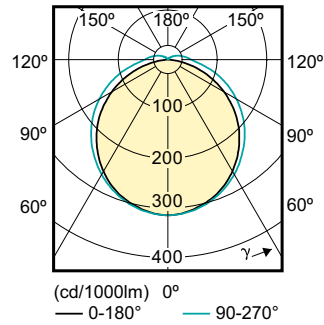

LEDtube PLC 100mm 9W G24Q-3 830 950lm