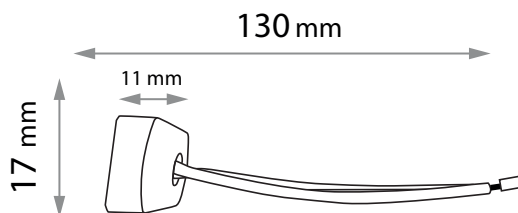

DOUILLE CÉRAMIQUE GU5.3 - CL1 + CÂBLE

REF : 73998

Ref. 73998

Produit : Douille céramique GU5.3

Classe I : Classe 1

Solide : IK08

Dimensions : 130 x 17 mm

Compatibilité : **GU5.3** - 12V DC / 12V AC

Matériaux utilisés douille : céramique

Poids Net : 6 grammes

EAN : 3760173777051

Dimensions

Section : 2 x 0,75 mm²