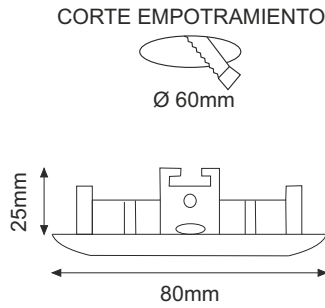

FIJO 50mm

Acabados: Blanco - Cromo mate - Níquel satinado  
El aro incluye portalámparas para Dicroica 12V

Finishes: White - Matt Chrome - Glossy nickel  
Ring with 12V lampholder included

Finishing: weiß - Chrom matt- Nickel satiniert  
Der Ring beinhaltet Fassungen für  
dichroitischen Leuchten von 12V

Finitions: Blanc - Chrome mate - Niquel satiné  
Le anneaux, contient, la douille 12V

Finiture: Bianche-Cromate-Nichel satinato.  
L'anello include il portalampada per Diconica 12V

FIJO 50MM. ALUMINIO BLANCO  
FIJO 50MM. ALUMINIO CROMO MATE  
FIJO 50MM. ALUMINIO NÍQUEL SATINADO