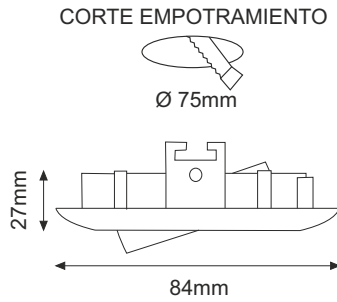

BASCULANTE 50mm

Acabados: Blanco - Cromo mate - Níquel satinado
Bascula 45°
El aro incluye portalámparas para Dicroica 12V

Finishes: White - Matt Chrome - Glossy nickel
Tilts 45°
Ring with 12V lampholder included

Finishing: weiß -Chrom matt- Nickel satiniert
Schwenkbar 45°
Der Ring beinhaltet Fassungen für
dichroitischen Leuchten von 12V

Finitions: Blanc - Chrome mate - Níquel satiné
Angle de bascule 45°
Le anneaux, contient, la douille 12V