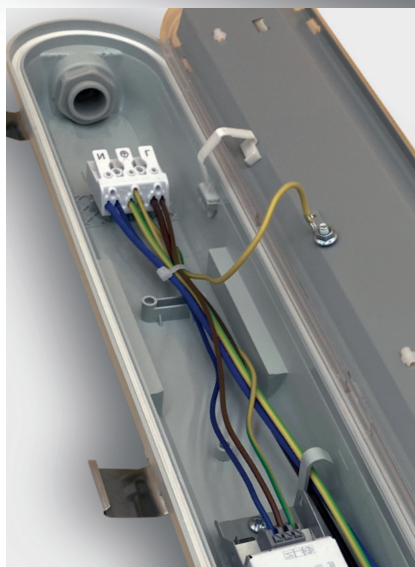

## Etanche **LONDON**

36W	48W	IP65	1200 ou 1500mm	clips inox	150 lm/W	850°
IK08	éclairage 120°	4000K	design retro-fit	câble 1.5 mm <sup>2</sup>	IRC > 80	EN62471 -RG0-
PF 0.9		AC220-240V	LED 2835	utilisation -20 / +40°C	corps & diffuseur polycarbonate	L80B10 à 25°C

garantie 5 ans
<b>RoHS</b> compliant
50 000 heures

Corps en ABS et diffuseur en polycarbonate ultra résistant, IP65 et IK08, Clips inox, fils de sécurité..