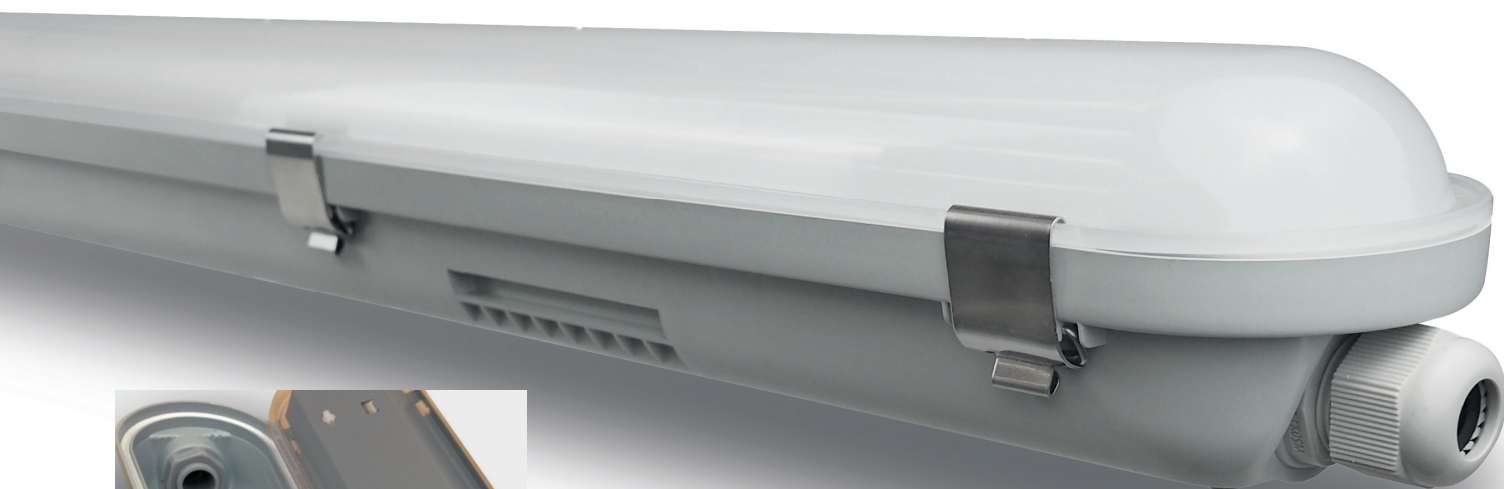

## Etanche **LONDON**

36W	48W	IP65	1200 ou 1500mm	clips inox	150 lm/W	850°
IK08	éclairage 120°	4000K	design retro-fit	câble 1.5 mm <sup>2</sup>	IRC > 80	EN62471 -RG0-
PF 0.9		AC220-240V	LED 2835	utilisation -20 / +40°C	corps & diffuseur polycarbonate	L80B10 à 25°C

garantie 5 ans
<b>RoHS</b> compliant
50 000 heures

Corps en ABS et diffuseur en polycarbonate ultra résistant, IP65 et IK08, Clips inox, fils de sécurité..