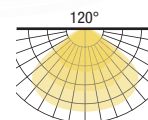

## Etanche **LONDON**

36W	48W	IP65	1200 ou 1500mm	clips inox	150 lm/W	850°
IK08	éclairage 120°	4000K	design retro-fit	câble 1.5 mm <sup>2</sup>	IRC > 80	EN62471 -RG0-
PF 0.9		AC220-240V	LED 2835	utilisation -20 / +40°C	corps & diffuseur polycarbonate	L80B10 à 25°C

### CARACTÉRISTIQUES

Références	Puissance	Efficacité	Lumens	Angle d'éclairage	Temp° couleur	Longueur	Protection	Poids
TP36LON120N	36 Watts	150 lm/W	5400 lm	120°	4000K	1200 mm	IP65	1.50 Kg
TP48LON150N	48 Watts		7200 lm			1500 mm	IK08	1.57 Kg