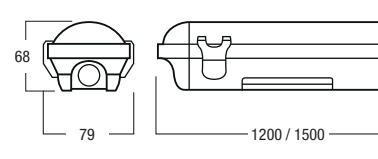

## Etanche **LONDON**

36W	48W	IP65	1200 ou 1500mm	clips inox	150 lm/W	850°
IK08	éclairage 120°	4000K	design retro-fit	câble 1.5 mm <sup>2</sup>	IRC > 80	EN62471 -RG0-
PF 0.9		AC220-240V	LED 2835	utilisation -20 / +40°C	corps & diffuseur polycarbonate	L80B10 à 25°C

### CARACTÉRISTIQUES

Références	Puissance	Efficacité	Lumens	Angle d'éclairage	Temp° couleur	Longueur	Protection	Poids
TP36LON120N	36 Watts	150 lm/W	5400 lm	120°	4000K	1200 mm	IP65	1.50 Kg
TP48LON150N	48 Watts		7200 lm			1500 mm	IK08	1.57 Kg