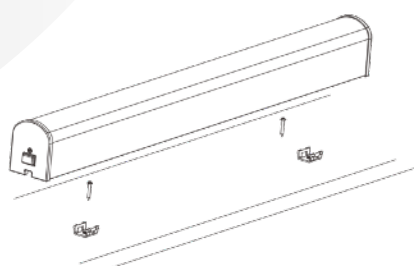

Installation

FINITION	REFERENCE
Blanc 3000K	4107101BL0
Chrome 3000K	4107101CH0
Blanc 4000K	4107101BL1
Chrome 4000K	4107101CH1