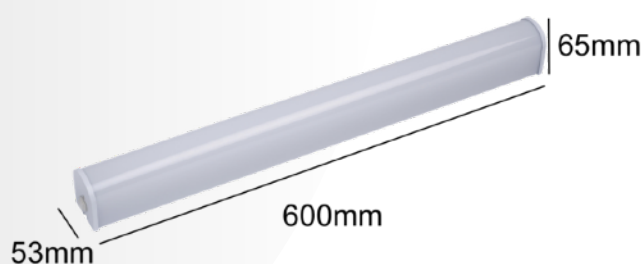

REGLETTE

EDGIO 600mm 10W

CE
RoHS

Tension d'entrée	AC220-240V 50/60Hz	Dimensions (L*H)	600*53*65mm
Puissance	10W	Angle D'éclairage	133°
Flux	950lm	Couleur	3000K (4000K Nous consulter)
Finition	Chrome (Blanc nous consulter)	IRC	>80
Interrupteur	Côté	Nbre de cycles	>15000
Indice de protection	IP44	Durée de vie	50.000h (à température ambiante 25°C)
Classification	II	Garantie	3 ans

Installation

FINITION	REFERENCE
Blanc 3000K	4107101BL0
Chrome 3000K	4107101CH0
Blanc 4000K	4107101BL1
Chrome 4000K	4107101CH1