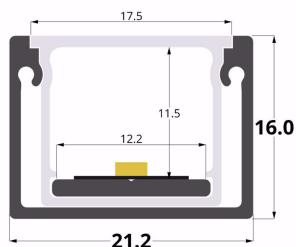

RÉGLETTE LED

230V

ALUMINIUM

RUBAN LED INTÉGRÉ

Gamme	Puissance	Temp. couleur	IP	Flux LED	Led/m
LUMI	14W	4000K	IP65	1400lm/m	140leds/m

Pas de coupe 14W = 100mm
Longeur de câble = 1m

VANDA 