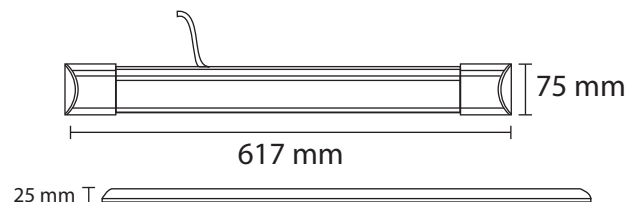

SLIM HOME III

REGLETTE LED 600 mm

10W - 1360 lm / 3000K - 1370 lm / 4000K - 1400 lm / 6000K

Ref. 100962

Flux sortant : 1370 lm*

Puissance absorbée : 10W

Température de couleur : 3000K - 4000K* - 6000K

Dimmable : Non

Dimensions (L x l x H): 617 x 75 x 25 mm

Emballage : Boite

EAN : 3701124488343

*réglage usine

Dimensions

Paramètres

Index Rendu Couleur (IRC) : > 80

Lumens/Watt : \approx 137 lm/W

Longueur câble : 400 mm

Ce produit contient une source lumineuse de classe d'efficacité énergétique

Les produits présentés dans les documents, offres commerciales, catalogues ou fiches techniques sont soumis à modification sans préavis. Les caractéristiques ne deviennent contractuelles qu'après accord écrit de la direction de MIIDEX LIGHTING.