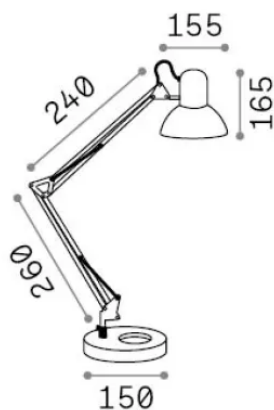

## Indoor - Table lamps

<b>Ean</b>	8021696108117
<b>Item</b>	KELLY TL1 BIANCO
<b>Installation</b>	Table lamps
<b>Warranty</b>	5 years
<b>Gross weight</b>	1.64 kg
<b>Volume</b>	0.006528 m <sup>3</sup>

## Technical info

<b>Net weight</b>	1.51 kg
<b>Insulation class</b>	II
<b>Protection index</b>	IP20
<b>Compliance</b>	CE
<b>Operating temperature</b>	0° ~ +40 °C
<b>Dimmer</b>	Non-dimmable
<b>Power output</b>	220-240 V AC
<b>Power supply</b>	Not required