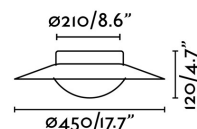

## SIDE LED Plafonnier blanc 20W

Réf. 62144

SIDE est une lampe design créée par Alex&Manel Llusçà pour Faro Barcelona. Sa structure solide et simple contraste avec l'association de couleurs. La couleur de la base fait ressortir la lumière qui est distribuée dans toute la pièce. La source lumineuse de ce plafond est une LED 20W 3000K comprise.

### Caractéristiques

<b>Ampoule:</b>	LED 20W 3000K 1600Lm
<b>Ampoule incluse:</b>	Oui
<b>Transformateur:</b>	Driver
<b>Transformateur inclus:</b>	Qui
<b>Tension:</b>	100-240V
<b>IP:</b>	20
<b>Classe:</b>	I
<b>Matériel:</b>	Métal et diffuseur en verre opal
<b>Designer:</b>	ALEX & MANEL LLUSCÀ
<b>Longueur:</b>	450 mm
<b>Hauteur:</b>	120 mm
<b>Poids Net:</b>	3.00 kg
<b>Volume:</b>	0.03822 m3