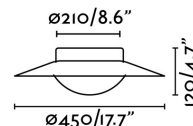

## SIDE LED Plafonnier blanc et nickel 20W

Réf. 62145

SIDE est une lampe design créée par Alex&Manel Lluscà pour Faro Barcelona. Sa structure solide et simple contraste avec l'association de couleurs. La couleur de la base fait ressortir la lumière qui est distribuée dans toute la pièce. La source lumineuse de ce plafond est une LED 20W 3000K comprise.

### Caractéristiques

<b>Ampoule:</b>	LED 20W 3000K 1600Lm
<b>Ampoule incluse:</b>	Oui
<b>Transformateur:</b>	Driver
<b>Transformateur inclus:</b>	Qui
<b>Tension:</b>	100-240V
<b>IP:</b>	20
<b>Classe:</b>	I
<b>Matériel:</b>	Métal et diffuseur en verre opal
<b>Designer:</b>	ALEX & MANEL LLUSCÀ
<b>Longueur:</b>	450 mm
<b>Hauteur:</b>	120 mm
<b>Poids Net:</b>	3.00 kg
<b>Volume:</b>	0.03822 m3