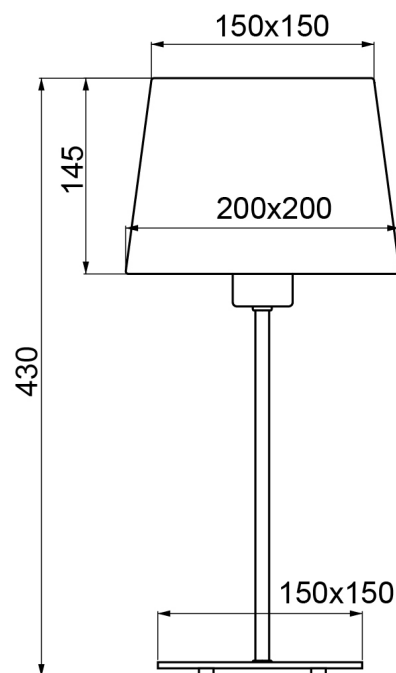

CARO LT

Lampe à poser

Une belle déclinaison
du thème du carré

• INFORMATIONS TECHNIQUES

Type de douille _____ E27
Puissance maximale _____ 12W
Matières _____ Acier / Tissu
Couleurs _____ ● ○

• INFORMATIONS LOGISTIQUES

Conditionnement _____ 1 colis
Poids net _____ TBA
Poids brut _____ TBA
Dimensions du colis _____ TBA

• INFORMATIONS COMMERCIALES

Poids _____ TBA
Montant DEEE _____ 0,08€
Garantie _____ 5 ans
Réparabilité _____ 10 ans
Code EAN _____ ● 3131130368047
○ 3131130368054

Les designs les plus simples sont parfois les meilleurs ! La lampe à poser CARO LT décline le thème du carré depuis son socle jusqu'à son abat-jour. Son design minimaliste offre l'avantage de s'adapter à tous les styles d'intérieurs et à toutes les pièces, du salon au bureau en passant par une chambre ou un hall d'entrée. Elle se décline en lampadaire et en applique.