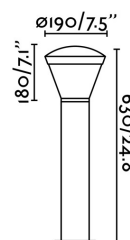

SHELBY LED Lampe balise gris foncé h 62.5cm

Réf. 75538

SHELBY est une série de lampes de design de Conillas pour l'éclairage extérieur. Cette lampe est équipée d'une LED et a un grand diffuseur pour éclairer uniformément. La source d'éclairage de cette balise est une SMD LED 10W lumière chaude, intégrée. Cette série au design moderne est parfaite pour les jardins et les terrasses .

Caractéristiques

Ampoule:	SMD LED 10W 3000K 600Lm
Ampoule incluse:	Oui
Transformateur:	Driver
Transformateur inclus:	Qui
Tension:	100-240V
Fréquence de fonctionnement:	
IP:	65
Classe:	I
Matériel:	Aluminium et diffuseur de polycarbonate transparent
Designer:	CONILLAS
Ampoule recommandée:	
Longueur:	190 mm
Largeur:	190 mm
Hauteur:	630 mm
Diamètre:	190 Ø
Poids Net:	2.50 kg
Volume:	0.02732 m3