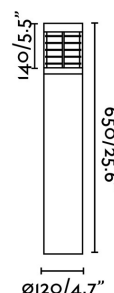

GIZA LED Lampe balise gris foncé

Réf. 70768

GIZA est une série pour éclairage extérieur, qui comprend la technologie LED et un kit anti-éblouissement, composée d'une applique, d'un borne et d'une balise. Cette série est en aluminium injecté, polycarbonate et aluminium. La source d'éclairage est une COB LED 15W 3000K 500Lm CRI>80, driver inclus. Cette balise est parfaite pour l'éclairage des terrasses et des jardins.

Caractéristiques

Ampoule:	COB LED 15W 3000K 500Lm CRI>80
Ampoule incluse:	Oui
Transformateur:	Driver
Transformateur inclus:	Qui
Tension:	100-240V
Fréquence de fonctionnement:	
IP:	54
Classe:	I
Matériel:	Aluminium injecté, polycarbonate, verre opale et aluminium
Ampoule recommandée:	
Longueur:	120 mm
Largeur:	120 mm
Hauteur:	650 mm
Diamètre:	120 Ø
Poids Net:	2.80 kg
Volume:	0.01380 m3