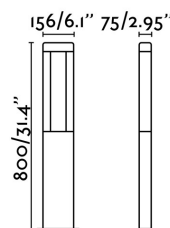

## NANDA LED Lampe balise gris foncé h80cm

Réf. 71217

NANDA est une lampe LED d'extérieur fabriquée en aluminium et polycarbonate, la source d'éclairage est LED 12,5W lumière chaude, incluse. Cette balise est haute 80cm et parfaite pour l'éclairage des zones de passage dans les jardins .

### Caractéristiques

<b>Ampoule:</b>	LED 12,5W 3000K 500Lm
<b>Ampoule incluse:</b>	Oui
<b>Transformateur:</b>	Driver
<b>Transformateur inclus:</b>	Qui
<b>Tension:</b>	100-240V
<b>Fréquence de fonctionnement:</b>	
<b>IP:</b>	54
<b>Classe:</b>	I
<b>Matériel:</b>	Aluminium et diffuseur polycarbonate
<b>Ampoule recommandée:</b>	
<b>Longueur:</b>	150 mm
<b>Largeur:</b>	75 mm
<b>Hauteur:</b>	800 mm
<b>Poids Net:</b>	2.70 kg
<b>Volume:</b>	0.01419 m3