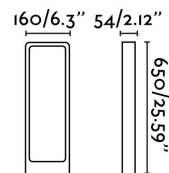

DAS LED Lampe balise gris foncé h 65cm

Réf. 75520

DAS est une série pour éclairage extérieur aux lignes actuelles, qui comprend la technologie LED, formée d'une applique et de deux balises. Cette grande balise a une hauteur de 65cm, en aluminium injecté avec diffuseur en verre transparent. La source d'éclairage est une COB LED 8W 3000K 480Lm. Cette balise LED est parfaite pour l'éclairage décoratif des jardins .

Caractéristiques

Ampoule:	COB LED 8W 3000K 480Lm CRI>80
Ampoule incluse:	Oui
Transformateur:	Driver
Transformateur inclus:	Qui
Tension:	100-240V
Fréquence de fonctionnement:	
IP:	54
Classe:	I
Matériel:	Aluminium et diffuseur verre transparent
Ampoule recommandée:	
Longueur:	160 mm
Largeur:	54 mm
Hauteur:	650 mm
Poids Net:	2.30 kg
Volume:	0.00683 m3