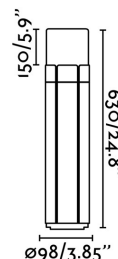

## TRAM Lampe balise gris foncé h 63cm

Réf. 75531

TRAM est une série de lampes de design d' Estudi Ribaudí. Ces lampes ont un design urbain et une haute protection contre la pluie et les corps solides. En aluminium avec finition microtexturisée. TRAM éclaire à 360°, son diffuseur est fixé d'une manière originale à la structure, laissant la lumière filtrer par différentes rainures, créant un jeu de lumière agréable.

### Caractéristiques

<b>Ampoule:</b>	1XE27 15W LED
<b>Ampoule incluse:</b>	Non
<b>Transformateur:</b>	
<b>Transformateur inclus:</b>	Non
<b>Tension:</b>	100-240V
<b>Fréquence de fonctionnement:</b>	
<b>IP:</b>	65
<b>Classe:</b>	I
<b>Matériel:</b>	Aluminium et diffuseur PMMA
<b>Designer:</b>	ESTUDI RIBAUDI
<b>Ampoule recommandée:</b>	17463
<b>Description de l'ampoule recommandée:</b>	AMPOULE STANDARD MAT LED E27 7W 2700K 800Lm
<b>Longueur:</b>	98 mm
<b>Largeur:</b>	98 mm
<b>Hauteur:</b>	630 mm
<b>Diamètre:</b>	98 Ø
<b>Poids Net:</b>	1.90 kg
<b>Volume:</b>	0.00774 m3