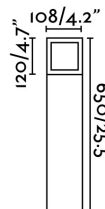

ONZE Lampe balise gris foncé

Réf. 70761

Borne classique pour terrasse et jardin en fonte d'aluminium injecté et polycarbonate opale

Caractéristiques

| | |
|--|--|
| Ampoule: | 1 x E27 20W |
| Ampoule incluse: | Non |
| Transformateur: | |
| Transformateur inclus: | Non |
| Tension: | 100-240V |
| Fréquence de fonctionnement: | |
| IP: | 54 |
| Classe: | I |
| Matériel: | Aluminium injecté et polycarbonate opale |
| Ampoule recommandée: | 17437 |
| Description de l'ampoule recommandée: | AMPOULE T45 MAT LED E27 5W |
| Longueur: | 108 mm |
| Largeur: | 108 mm |
| Hauteur: | 650 mm |
| Poids Net: | 3.10 kg |
| Volume: | 0.00876 m ³ |