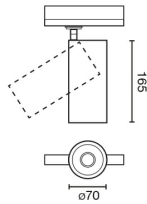

IP20 

Fixation	Rail triphasé
Tension (V)	220V-240V
Hertz	50/60Hz
Classe	II
IP	20
Puissance (W)	43
Source lumineuse	COB LED
Fil incandescent	650
Durée de vie	50.000h L70 B10
Facteur de puissance	0.8
Flux lumineux (lm)	2377
Température de couleur (K)	2500K
Degrés d'ouverture	24
Degrés d'inclinaison	90
Degrés de rotation 2	355
Risque photobiologique	2
IRC	90
Adapté pour les zones côtières	Non
Système de contrôle	TRIAC
Courant d'alimentation	1050 mA
Type de régulation du driver	TRIAC
Matériau de la structure	Aluminium
Finition de la structure	Noir

 Instructions d'installation

Accessoires associés

FOST Accessoire honeycomb Ø70

Référence	011800094
Matériau de la structure	Aluminium

FOST Accessoire bague blanc Ø70

Référence	011800099
Matériau de la structure	Aluminium

FOST Accessoire bague cuivre Ø70

Référence	011800098
Matériau de la structure	Aluminium

FOST Accessoire spread Ø70

Référence	011800097
Matériau de la structure	Verre

FOST Accessoire long snoot Ø70

Référence	011800095
Matériau de la structure	Aluminium