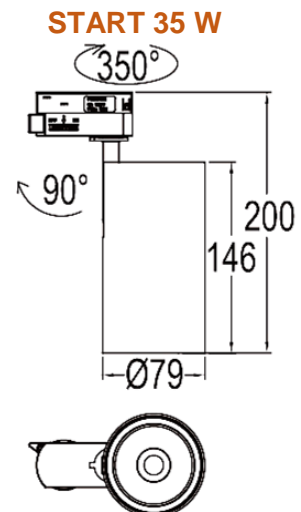

## Information Produit

- Projecteur sur rail 3 allumages
- Haute efficacité lumineuse. Chip Citizen. SDCM : 3
- LED Maintenance : L80B10 (50 000h)
- Garantie 5 ans
- IRC 90
- Orientation 90° et 350°
- Disponible en blanc ou noir.
- Angle 18°, 24°, 38°
- Taille différente en fonction de la puissance

Référence	ST15W	ST24W	ST36W
Puissance	15W	24W	36W
Flux (CRI90)	1275 lm / 1350 lm	2040 lm / 2160 lm	3060 lm / 3240 lm
CCT	3000K / 4000K	3000K / 4000K	3000K / 4000K

Option : Phase Dim