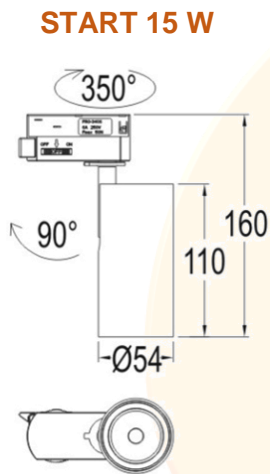

## Information Produit

- Projecteur sur rail 3 allumages
- Haute efficacité lumineuse. Chip Citizen. SDCM : 3
- LED Maintenance : L80B10 (50 000h)
- Garantie 5 ans
- IRC 90
- Orientation 90° et 350°
- Disponible en blanc ou noir.
- Angle 18°, 24°, 38°
- Taille différente en fonction de la puissance

Référence	ST15W	ST24W	ST36W
Puissance	15W	24W	36W
Flux (CRI90)	1275 lm / 1350 lm	2040 lm / 2160 lm	3060 lm / 3240 lm
CCT	3000K / 4000K	3000K / 4000K	3000K / 4000K

Option : Phase Dim