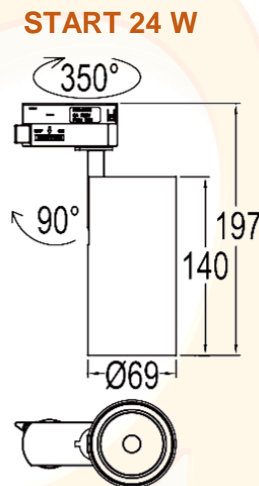

## Information Produit

- Projecteur sur rail 3 allumages
- Haute efficacité lumineuse. Chip Citizen. SDCM : 3
- LED Maintenance : L80B10 (50 000h)
- Garantie 5 ans
- IRC 90
- Orientation 90° et 350°
- Disponible en blanc ou noir.
- Angle 18°, 24°, 38°
- Taille différente en fonction de la puissance

Référence	ST15W	ST24W	ST36W
Puissance	15W	24W	36W
Flux (CRI90)	1275 lm / 1350 lm	2040 lm / 2160 lm	3060 lm / 3240 lm
CCT	3000K / 4000K	3000K / 4000K	3000K / 4000K

Option : Phase Dim