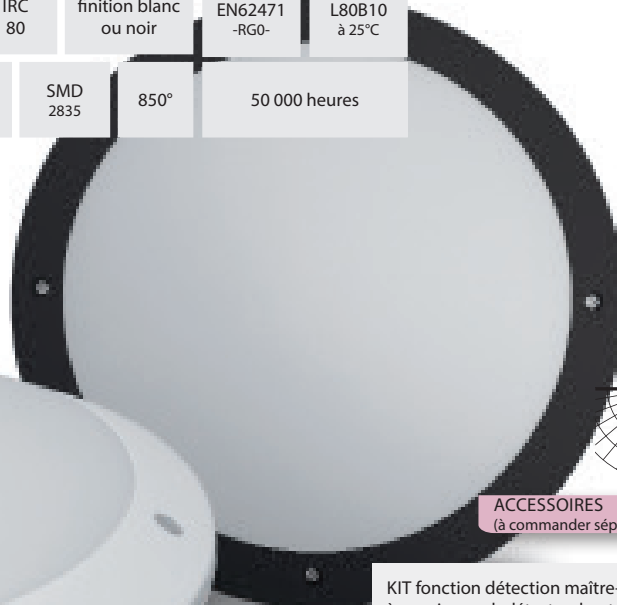

## Hublot TRIPTIK

10W / 15W / 22W puissances ajustables		CCT changing 3000K / 3500K / 6000K		détecteur mouvement HF capteur de luminosité		Emergency en option		utilisation -20 / +50°C		garantie 5 ans	
réglages via bouton switch		éclairage 110°		IP66		IK10		SDCM <5			RoHS compliant
visserie anti-vandale		polycarbonate		PF 0.90		AC200-240V		SMD 2835			
								850°			
								50 000 heures			

ACCESSOIRES  
(à commander séparément)

KIT fonction détection maître-esclave  
à associer avec le détecteur haute fréquence.  
A commander séparément  
HUBTRKMS

### CARACTÉRISTIQUES

Références	Puissance	Lumens	T° couleur	Finition	Protection	Détection	Poids
HUB22TRK01CCT	Puissance ajustable 10W 15W 22W	1000 lm - 1500 lm - 2100 lm	CCT changing 3000K 3500K 4000K	blanc	IP66 - IK10	-	0.72 Kg
HUB22TRK02CCT				noir		-	
HUB22TRK01SCCT				blanc		détection HF (haute fréquence)	
HUB22TRK02SCCT				noir		IK10	
HUB22TRK01CCTE				blanc		Emergency	
HUB22TRK01SCCTE				blanc		HF+Emergency	

### RÉGLAGES détection & luminosité

zone de détection	switch 1	switch 2	
<input checked="" type="checkbox"/>	<input checked="" type="checkbox"/>	<input checked="" type="checkbox"/>	100%
<input checked="" type="checkbox"/>	<input type="checkbox"/>	<input checked="" type="checkbox"/>	75%
<input type="checkbox"/>	<input checked="" type="checkbox"/>	<input checked="" type="checkbox"/>	50%
<input type="checkbox"/>	<input type="checkbox"/>	<input checked="" type="checkbox"/>	10%