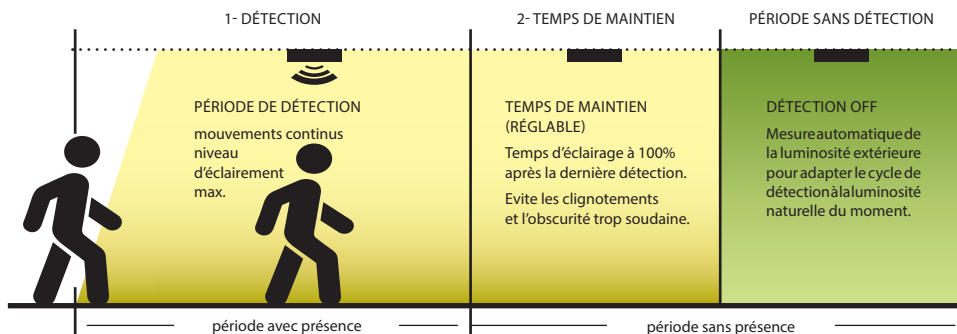

SIGNCOMPLEX FRANCE

3, Allée du Levant - 69890 LA TOUR DE SALVAGNY • Tel: 04 78 47 53 86 / Fax: 09 72 37 09 03