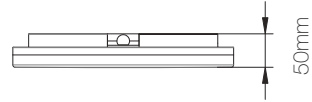

kora r

CCT SWITCH

CODE	CCT SWITCH			LUMENS	POWER	VOLTAGE	ANGLE	PF	A	Hz
4500	2.700 K	3.000 K	4.000 K	3.000	25W	220-240V	110°	> 0,6	0,18	50

120lm/w

RoHS