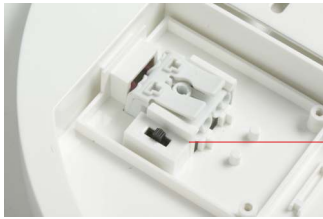

kora r

CCT SWITCH

CODE	CCT SWITCH			LUMENS	POWER	VOLTAGE	ANGLE	PF	A	Hz
4500	2.700 K	3.000 K	4.000 K	3.000	25W	220-240V	110°	> 0,6	0,18	50

120lm/w

RoHS