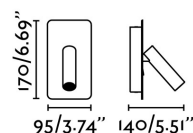

Caractéristiques

| | |
|-------------------------------------|--------------------------------------|
| Ampoule: | HIGH POWER LED 3W 3000K 140Lm 30° |
| Ampoule incluse: | Oui |
| Transformateur: | Driver |
| Transformateur inclus: | Qui |
| Tension: | 100-240V |
| Fréquence de fonctionnement: | 50/60Hz |
| IP: | 20 |
| Classe: | I |
| Matériel: | Acier et aluminium |
| Designer: | NAHTRANG |
| Ampoule recommandée: | |
| Longueur: | 95 mm |
| Largeur: | 140 mm |
| Hauteur: | 170 mm |
| Poids Net: | 0.63 kg |
| Volume: | 0.00142 m3 |