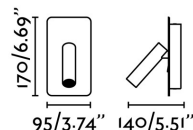

Classe: I

Matériel: Acier et aluminium

Designer: NAHTRANG

Ampoule recommandée:

Longueur: 95 mm

Largeur: 140 mm

Hauteur: 170 mm

Poids Net: 0.63 kg

Volume: 0.00142 m3

8421776089136