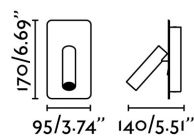

### Caractéristiques

<b>Ampoule:</b>	HIGH POWER LED 3W 3000K 140Lm 30°
<b>Ampoule incluse:</b>	Oui
<b>Transformateur:</b>	Driver
<b>Transformateur inclus:</b>	Qui
<b>Tension:</b>	100-240V
<b>Fréquence de fonctionnement:</b>	50/60Hz
<b>IP:</b>	20
<b>Classe:</b>	I
<b>Matériel:</b>	Acier et aluminium
<b>Designer:</b>	NAHTRANG
<b>Ampoule recommandée:</b>	
<b>Longueur:</b>	95 mm
<b>Largeur:</b>	140 mm
<b>Hauteur:</b>	170 mm
<b>Poids Net:</b>	0.63 kg
<b>Volume:</b>	0.00142 m3