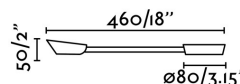

### Caractéristiques

<b>Ampoule:</b>	LED 3W 3000K 150Lm 30° 700mA CRI>80
<b>Ampoule incluse:</b>	Oui
<b>Transformateur:</b>	Driver
<b>Transformateur inclus:</b>	Qui
<b>Tension:</b>	100-240V
<b>Fréquence de fonctionnement:</b>	50/60Hz
<b>IP:</b>	20
<b>Classe:</b>	II
<b>Matériel:</b>	Aluminium, silicone et diffuser PMMA
<b>Designer:</b>	
<b>Ampoule recommandée:</b>	
<b>Longueur:</b>	80 mm
<b>Largeur:</b>	460 mm
<b>Hauteur:</b>	80 mm
<b>Poids Net:</b>	0.40 kg
<b>Volume:</b>	0.00293 m3