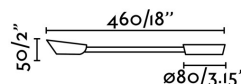

**IP:** 20

**Classe:** II

**Matériel:** Aluminium, silicone et diffuser PMMA

**Designer:**

**Ampoule recommandée:**

**Longueur:** 80 mm

**Largeur:** 450 mm

**Hauteur:** 80 mm

**Poids Net:** 0.40 kg

**Volume:** 0.00290 m3

8421776147447