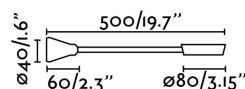

Caractéristiques

Ampoule:	LED 3W 3000K 150Lm 30° CRI>80
Ampoule incluse:	Oui
Transformateur:	Driver
Transformateur inclus:	Qui
Tension:	100-240V
Fréquence de fonctionnement:	50/60Hz
IP:	20
Classe:	II
Matériel:	Aluminium, silicone et diffuser PMMA
Designer:	
Ampoule recommandée:	
Longueur:	80 mm
Largeur:	500 mm
Hauteur:	80 mm
Poids Net:	0.36 kg
Volume:	0.00143 m3